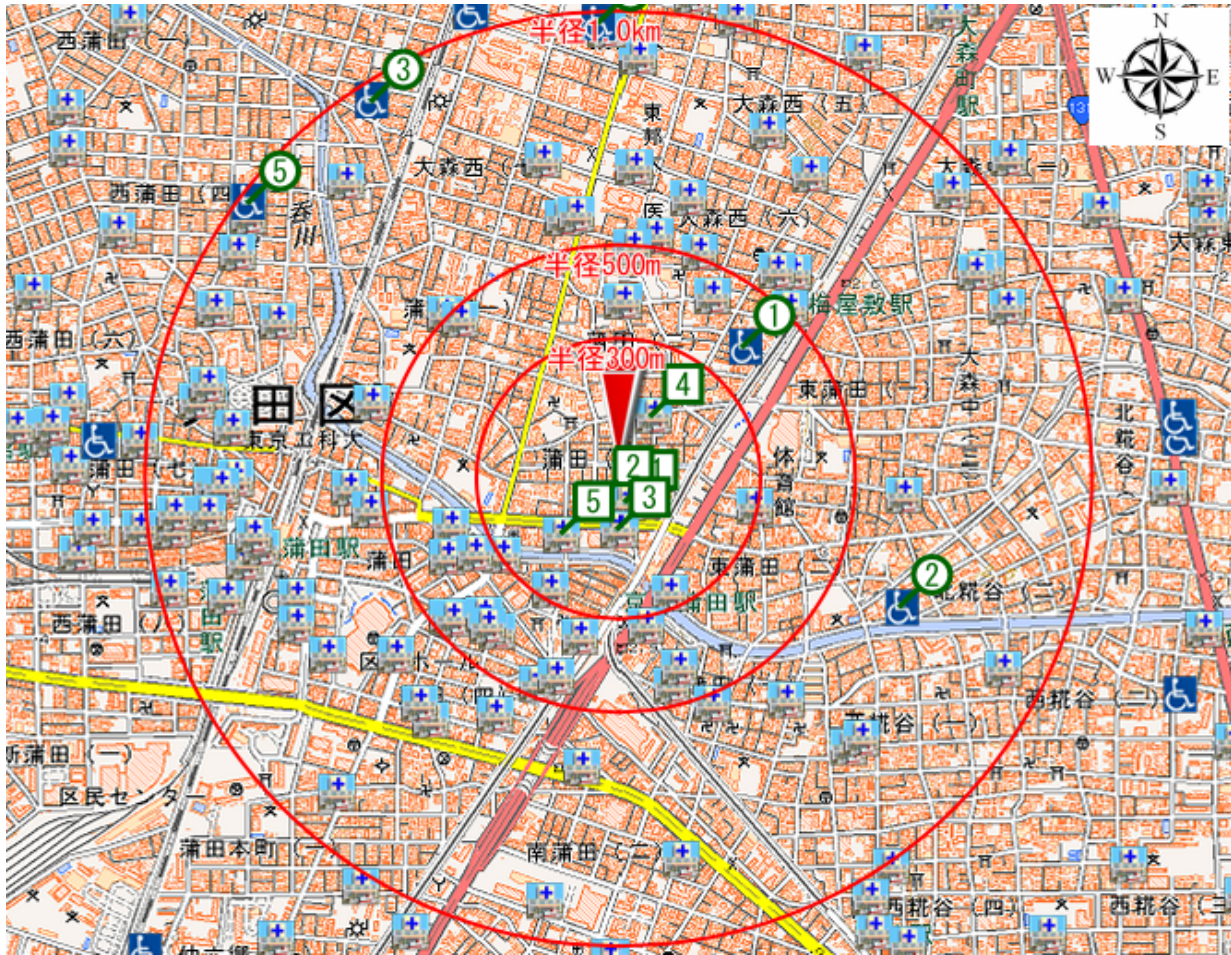

## 周辺の駅

周辺の駅情報を示します。

下表には対象地点から近い順に10件（1.0km圏内）まで表示しています。

No.	路線名	駅名	直線距離(m)
1	京浜急行電鉄本線	京急蒲田	327
2	京浜急行電鉄空港線	京急蒲田	327
3	京浜急行電鉄本線	梅屋敷	508
4	東急多摩川線	蒲田	765
5	東急池上線	蒲田	765
6	京浜東北・根岸線	蒲田	765
7	京浜急行電鉄空港線	糀谷	1,130
8	京浜急行電鉄本線	大森町	1,217
9	東急池上線	蓮沼	1,413
10	京浜急行電鉄本線	雑色	1,749

※No. は地図上に○数字で表しています。

<出典>

駅乗降客数データ(2015)/技研商事インターナショナル株式会社

## 周辺の医療・介護施設

周辺の病院・診療所・介護施設などを示します。

下表には対象地点から近い順にそれぞれ5件（10km圏内）まで表示しています。

病院・診療所			
No.	施設名	診療科目・診療種別	直線距離(m)
1	大橋耳鼻咽喉科医院	耳鼻咽喉科	50
2	蒲田小児科医院	小児科	55
3	蒲田わたなべ眼科	眼科	107
4	荒瀬医院	内科 小児科 外科 皮膚科	151
5	あさもとクリニック	脳神経外科 アレルギー科 心療内科	168