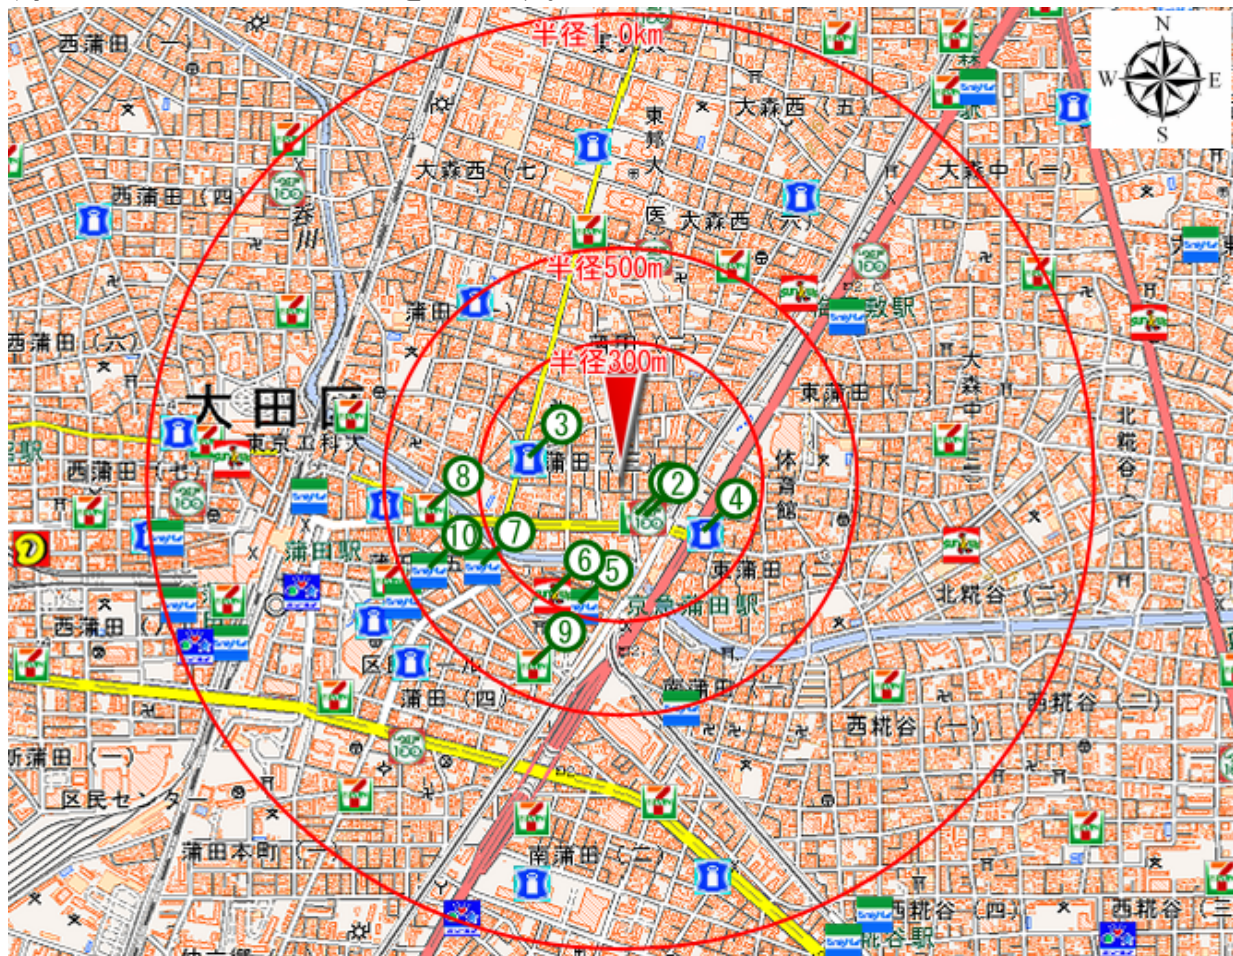

※No. は地図上に○数字で表しています。

<出典>

日本全国緯度経度付目標物POIデータ(2015)／インクリメント・ピー株式会社

周辺のショッピングセンター・ショッピングモール・百貨店などを示します。

下表には対象地点から近い順に10件（1.0km圏内）まで表示しています。

No.	カテゴリ	名称	直線距離(m)
1	駅ビル	GRANDUO蒲田	763
2	百貨店	グランデュオ蒲田	772
3	家電店	ヤマダ電機テックランド大田糞谷店	1,611
4	専門店	ロフト大森店	2,666
5	専門店	東急ハンズ川崎店	4,167
6	専門店	川崎ロフト	4,258
7	百貨店	川崎モアーズ	4,280
8	専門店	丸井川崎店	4,520
9	専門店	大井町ロフト	4,829
10	専門店	ロフトイトーヨーカドー川崎店	5,604

※No. は地図上に○数字で表しています。

<出典>

日本全国緯度経度付目標物POIデータ(2015)／インクリメント・ピー株式会社

周辺のスーパーマーケット・ドラッグストアなどを示します。

下表には対象地点から近い順に10件（1.0km圏内）まで表示しています。

No.	カテゴリ	名称	直線距離(m)
1	スーパーマーケット	まいばすけっと蒲田3丁目店	77
2	スーパーマーケット	まいばすけっと蒲田キネマ通り店	274
3	スーパーマーケット	まいばすけっと蒲田5丁目店	327
4	スーパーマーケット	まいばすけっと京急蒲田駅前店	365
5	スーパーマーケット	まいばすけっと東蒲田1丁目店	457
6	スーパーマーケット	まいばすけっと南蒲田1丁目店	493
7	ドラッグストア	サンドラッグ梅屋敷店	516
8	ドラッグストア	ツルハドラッグ東蒲田店	518
9	ドラッグストア	ツルハドラッグ梅屋敷店	523
10	スーパーマーケット	まいばすけっと環八蒲田4丁目店	630

※No. は地図上に○数字で表しています。

<出典>

日本全国緯度経度付目標物POIデータ(2015)／インクリメント・ピー株式会社

周辺のコンビニエンスストアを示します。

下表には対象地点から近い順に10件（1.0km圏内）まで表示しています。

No.	店舗名	直線距離(m)
1	セブンイレブン大田区蒲田3丁目店	78
2	ローソンストア100蒲田三丁目店	90
3	ローソンL蒲田三丁目店	202
4	ローソンL東蒲田二丁目店	204
5	ファミリーマートサンズ京急蒲田駅西口店	274
6	サンクス京浜蒲田店	279
7	ファミリーマートサンズ京急蒲田口店	343
8	セブンイレブン蒲田駅前店	407
9	セブンイレブン京急蒲田駅前店	434
10	ファミリーマート蒲田東口中央通り店	445