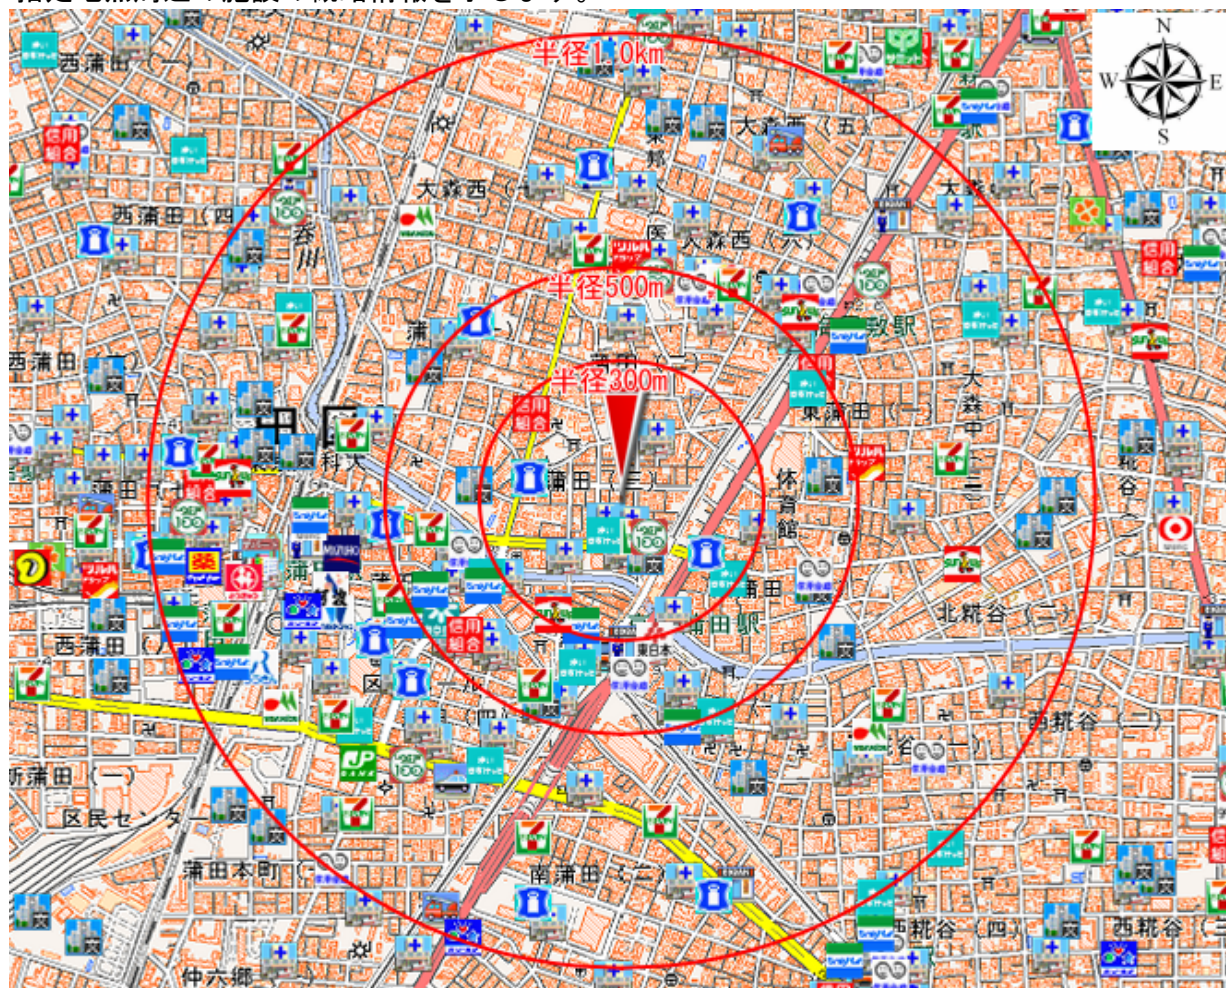

# 周辺施設に関する情報のまとめ

指定地点周辺の施設の概略情報を示します。

No.	カテゴリ	1km内件数	最寄施設名称	直線距離(m)
1	駅	6	京浜急行電鉄本線京急蒲田	327
2	病院	4	若葉眼科病院	417
3	診療所	94	大橋耳鼻咽喉科医院	50
4	介護	5	大田区立特別養護老人ホーム 蒲田	384
5	警察署	8	蒲田警察署京急蒲田駅前交番	301
6	消防署	2	大森消防署山谷出張所	836
7	幼稚園	3	パール幼稚園	437
8	小学校	5	蒲田小学校	315
9	中学校	2	蒲田中学校	505
10	高校	0	蒲田高等学校	1,052
11	大学	3	東京工科大学	782
12	金融機関	26	共立信用組合あやめ橋出張所	269
13	ショッピングモール	1	GRANDUO蒲田	763
14	百貨店	1	グランデュオ蒲田	772
15	家電店	0	ヤマダ電機テックランド大田糞谷店	1,611
16	専門店	0	ロフト大森店	2,666
17	スーパーマーケット	16	まいばすけっと蒲田3丁目店	77
18	ホームセンター	0	ホームセンターコーナン本羽田萩中店	1,748
19	ドラッグストア	4	サンドラッグ梅屋敷店	516
20	コンビニエンスストア	51	セブンイレブン大田区蒲田3丁目店	78