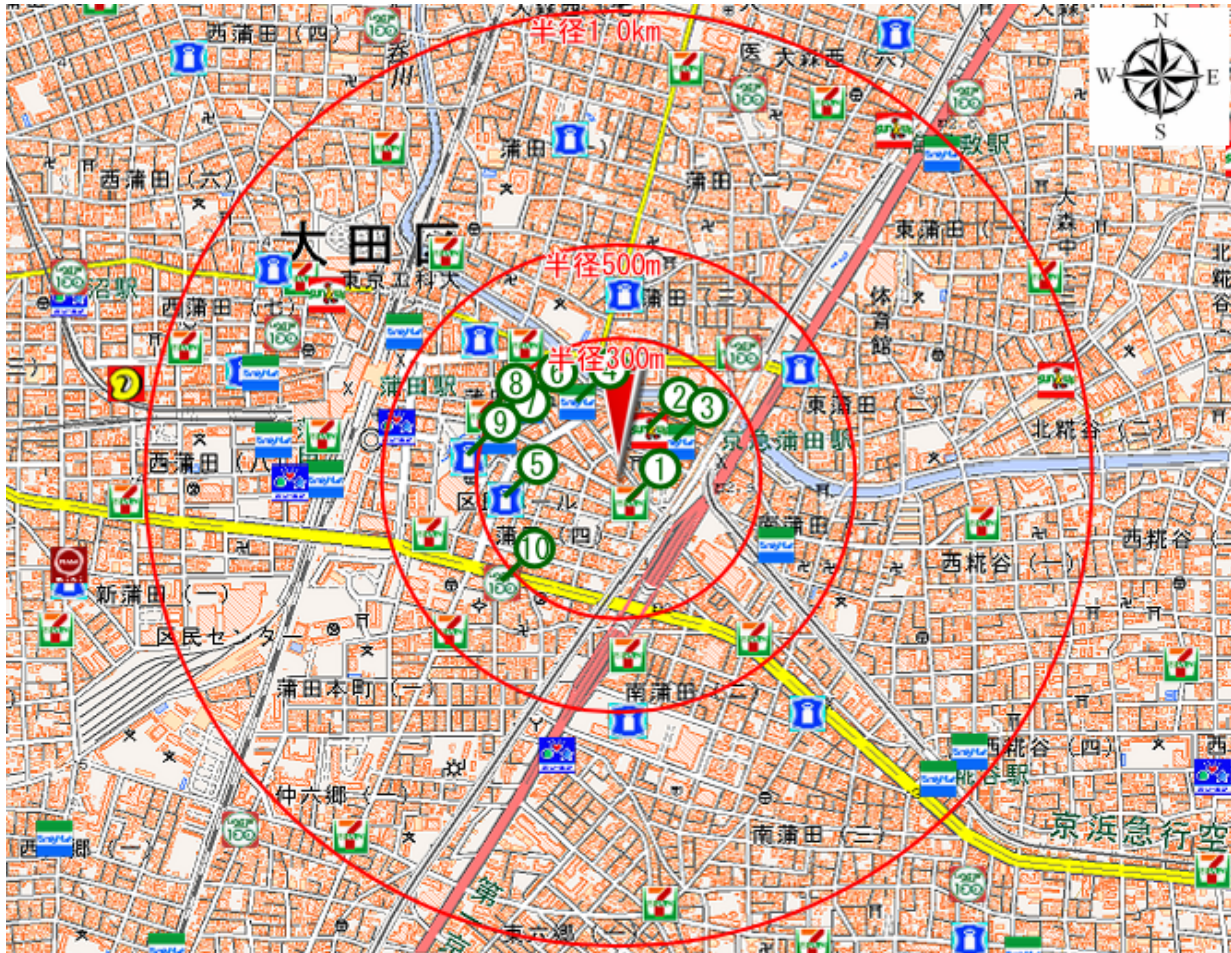

REPORT

周辺施設に関する情報のまとめ

周辺施設レポート

対象地点 大田区蒲田 4 丁目 2 3 付近

■ 作成日 2016/07/02

■ データ提供 国際航業株式会社

「周辺施設レポート」のご利用について

はじめに

※No. は地図上に○数字で表しています。

<出典>

日本全国緯度経度付目標物POIデータ(2015)／インクリメント・ピー株式会社

7.

周辺の日常品取扱店

周辺のスーパーマーケット・ドラッグストアなどを示します。

下表には対象地点から近い順に10件（10km圏内）まで表示しています。

No.	カテゴリ	名称	直線距離(m)
1	スーパーマーケット	まいばすけっと京急蒲田駅前店	110
2	スーパーマーケット	まいばすけっと蒲田5丁目店	203
3	スーパーマーケット	まいばすけっと環八蒲田4丁目店	233
4	スーパーマーケット	まいばすけっと蒲田3丁目店	322
5	スーパーマーケット	まいばすけっと環八蒲田5丁目店	386
6	スーパーマーケット	まいばすけっと南蒲田1丁目店	412
7	スーパーマーケット	まいばすけっと蒲田キネマ通り店	463
8	スーパーマーケット	マルエツかまた店	524
9	スーパーマーケット	蒲田東急ストア	621
10	スーパーマーケット	蒲田プラザ東急ストア	621

※No. は地図上に○数字で表しています。

<出典>

日本全国緯度経度付目標物POIデータ(2015)／インクリメント・ピー株式会社

8.

周辺のコンビニエンスストア

周辺のコンビニエンスストアを示します。

下表には対象地点から近い順に10件（1.0km圏内）まで表示しています。

No.	店舗名	直線距離(m)
1	セブンイレブン京急蒲田駅前店	52
2	サンクス京浜蒲田店	120
3	ファミリーマートサンズ京急蒲田駅西口店	143
4	ファミリーマートサンズ京急蒲田口店	187
5	ローソン蒲田四丁目店	245
6	ファミリーマート蒲田東口中央通り店	255
7	ファミリーマート蒲田駅東店	273
8	セブンイレブン蒲田アロマスクエア前店	316
9	ローソンH蒲田アロマスクエア店	323
10	ローソンストア100蒲田本町店	330

※No. は地図上に○数字で表しています。

<出典>

日本全国緯度経度付目標物POIデータ(2015)／インクリメント・ピー株式会社

周辺施設レポート

編集・発行 国際航業株式会社

本資料の無断転載・複製・配布を禁止します。