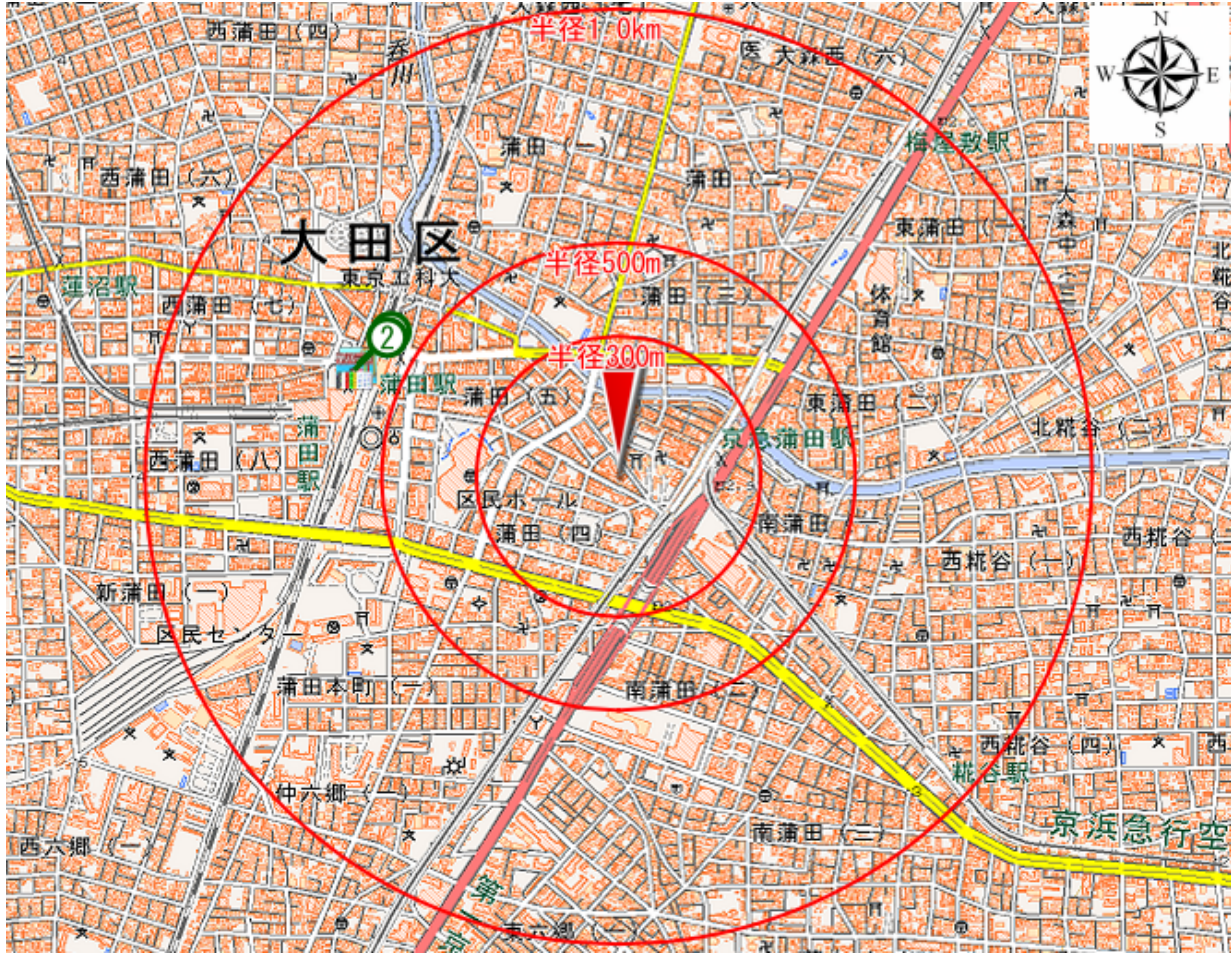

REPORT

周辺施設に関する情報のまとめ

周辺施設レポート

対象地点 大田区蒲田 4 丁目 2 3 付近

■ 作成日 2016/07/02

■ データ提供 国際航業株式会社

「周辺施設レポート」のご利用について

はじめに

※No. は地図上に○数字で表しています。

<出典>

日本全国緯度経度付目標物POIデータ(2015)／インクリメント・ピー株式会社

4.

周辺の学校

周辺の幼稚園、小学校、中学校などを示します。

下表には対象地点から近い順に10件（1.0km圏内）まで表示しています。

No.	カテゴリ	学校名	直線距離(m)
1	小学校	浦田小学校	392
2	小学校	南蒲小学校	528
3	幼稚園	パール幼稚園	624
4	小学校	新宿小学校	648
5	中学校	東蒲中学校	656
6	中学校	浦田中学校	663
7	高校	浦田高等学校	695
8	大学	東京工科大学	731
9	小学校	東蒲小学校	740
10	高校	東京実業高等学校	875

※No. は地図上に○数字で表しています。

<出典>

PAREA-School (2014) / 国際航業株式会社

5.

周辺の金融機関

周辺の銀行・信用金庫などを示します。

下表には対象地点から近い順に10件（1.0km圏内）まで表示しています。

No.	カテゴリ	名称	直線距離(m)
1	信用組合	大東京信用組合蒲田支店	143
2	銀行	東京都民銀行蒲田支店	200
3	信用金庫	芝信用金庫蒲田支店	220
4	信用金庫	城南信用金庫蒲田支店	269
5	銀行	東日本銀行蒲田支店	273
6	銀行	徳島銀行蒲田支店	321
7	銀行	ゆうちょ銀行蒲田店	415
8	銀行	横浜銀行蒲田支店	415
9	銀行	三井住友銀行蒲田支店	439
10	銀行	阿波銀行蒲田支店	441

※No. は地図上に○数字で表しています。

<出典>

日本全国緯度経度付目標物POIデータ(2015)／インクリメント・ピー株式会社

周辺のショッピングセンター・ショッピングモール・百貨店などを示します。

下表には対象地点から近い順に10件（1.0km圏内）まで表示しています。

No.	カテゴリ	名称	直線距離(m)
1	駅ビル	GRANDUO蒲田	601
2	百貨店	グランデュオ蒲田	603
3	家電店	ヤマダ電機テックランド大田糀谷店	1,457
4	専門店	ロフト大森店	3,055
5	専門店	東急ハンズ川崎店	3,768
6	専門店	川崎ロフト	3,862
7	百貨店	川崎モアーズ	3,881
8	専門店	丸井川崎店	4,122
9	専門店	大井町ロフト	5,208
10	専門店	ロフトイトーヨーカドー川崎店	5,223