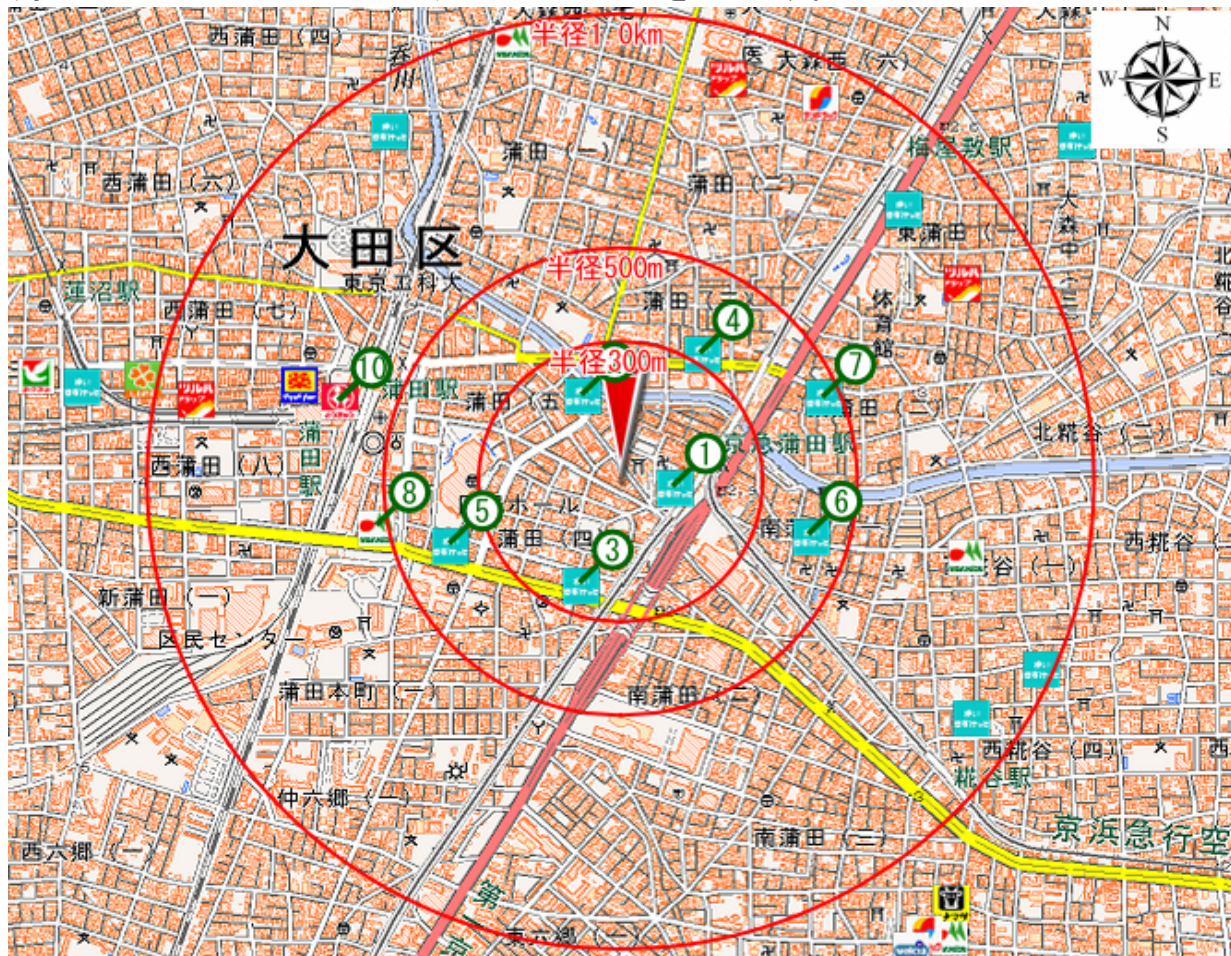

REPORT

周辺施設に関する情報のまとめ

周辺施設レポート

対象地点 大田区蒲田 4 丁目 2 3 付近

■ 作成日 2016/07/02

■ データ提供 国際航業株式会社

「周辺施設レポート」のご利用について

はじめに

※No. は地図上に○数字で表しています。

<出典>

日本全国緯度経度付目標物POIデータ(2015)／インクリメント・ピー株式会社

周辺のショッピングセンター・ショッピングモール・百貨店などを示します。

下表には対象地点から近い順に10件（1.0km圏内）まで表示しています。

No.	カテゴリ	名称	直線距離(m)
1	駅ビル	GRANDUO蒲田	601
2	百貨店	グランデュオ蒲田	603
3	家電店	ヤマダ電機テックランド大田糀谷店	1,457
4	専門店	ロフト大森店	3,055
5	専門店	東急ハンズ川崎店	3,768
6	専門店	川崎ロフト	3,862
7	百貨店	川崎モアーズ	3,881
8	専門店	丸井川崎店	4,122
9	専門店	大井町ロフト	5,208
10	専門店	ロフトイトーヨーカドー川崎店	5,223

※No. は地図上に○数字で表しています。

<出典>

日本全国緯度経度付目標物POIデータ(2015)／インクリメント・ピー株式会社

7.

周辺の日常品取扱店

周辺のスーパーマーケット・ドラッグストアなどを示します。

下表には対象地点から近い順に10件（10km圏内）まで表示しています。

No.	カテゴリ	名称	直線距離(m)
1	スーパーマーケット	まいばすけっと京急蒲田駅前店	110
2	スーパーマーケット	まいばすけっと蒲田5丁目店	203
3	スーパーマーケット	まいばすけっと環八蒲田4丁目店	233
4	スーパーマーケット	まいばすけっと蒲田3丁目店	322
5	スーパーマーケット	まいばすけっと環八蒲田5丁目店	386
6	スーパーマーケット	まいばすけっと南蒲田1丁目店	412
7	スーパーマーケット	まいばすけっと蒲田キネマ通り店	463
8	スーパーマーケット	マルエツかまた店	524
9	スーパーマーケット	蒲田東急ストア	621
10	スーパーマーケット	蒲田プラザ東急ストア	621

※No. は地図上に○数字で表しています。

<出典>

日本全国緯度経度付目標物POIデータ(2015)／インクリメント・ピー株式会社

8.

周辺のコンビニエンスストア

周辺のコンビニエンスストアを示します。

下表には対象地点から近い順に10件（1.0km圏内）まで表示しています。

No.	店舗名	直線距離(m)
1	セブンイレブン京急蒲田駅前店	52
2	サンクス京浜蒲田店	120
3	ファミリーマートサンズ京急蒲田駅西口店	143
4	ファミリーマートサンズ京急蒲田口店	187
5	ローソン蒲田四丁目店	245
6	ファミリーマート蒲田東口中央通り店	255
7	ファミリーマート蒲田駅東店	273
8	セブンイレブン蒲田アロマスクエア前店	316
9	ローソンH蒲田アロマスクエア店	323
10	ローソンストア100蒲田本町店	330