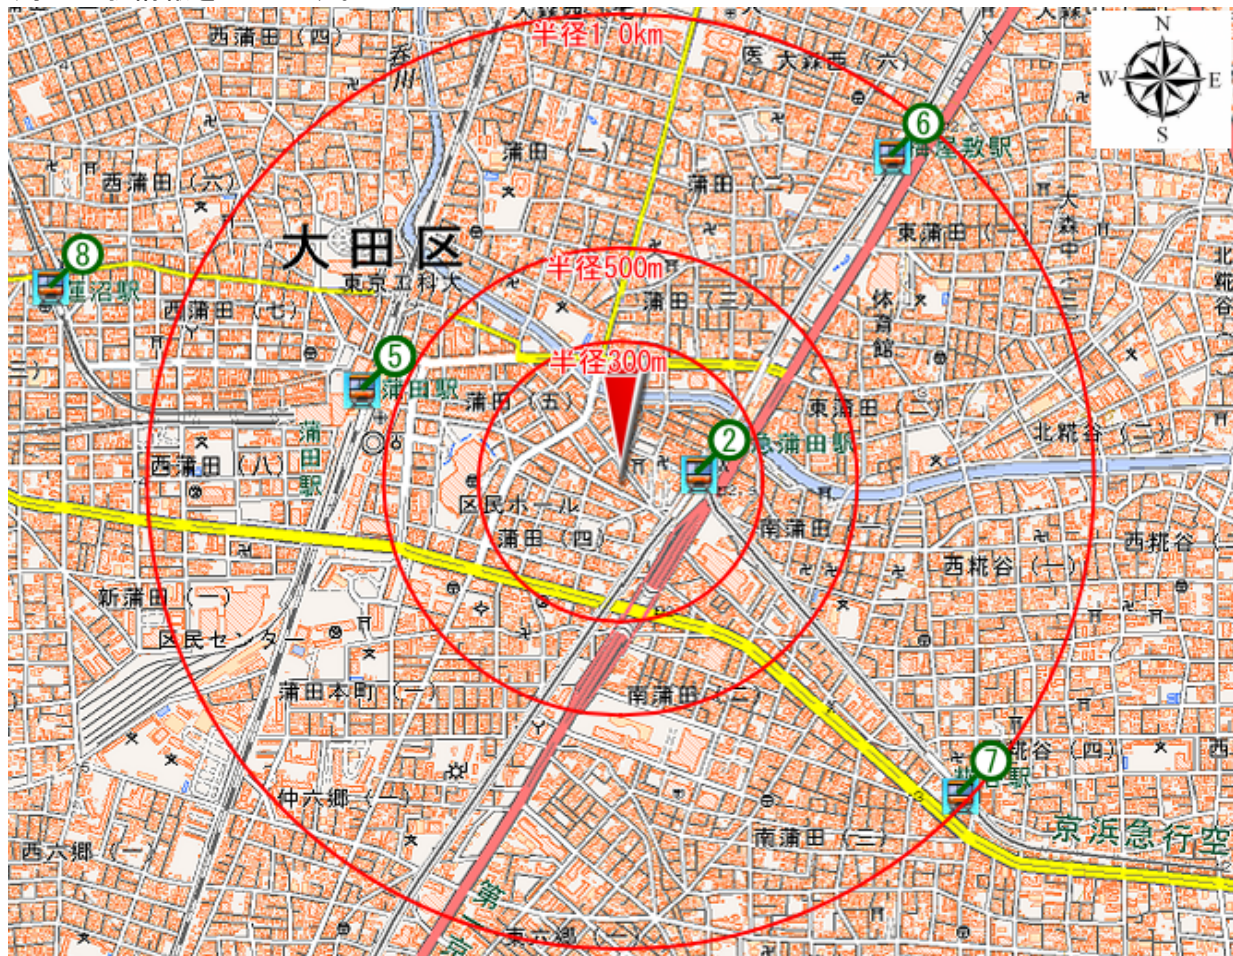

REPORT

周辺施設に関する情報のまとめ

周辺施設レポート

対象地点 大田区蒲田 4 丁目 2 3 付近

■ 作成日 2016/07/02

■ データ提供 国際航業株式会社

「周辺施設レポート」のご利用について

はじめに

第8条（準拠法および管轄裁判所）

この利用規約に関する準拠法は日本法とし、訴訟の必要が生じた場合、東京地方裁判所を第一審の専属的合意管轄裁判所とします。

以上

周辺施設に関する情報のまとめ

指定地点周辺の施設の概略情報を示します。

No.	カテゴリ	1km内件数	最寄施設名称	直線距離 (m)
1	駅	7	京浜急行電鉄空港線京急蒲田	161
2	病院	5	若葉眼科病院	81
3	診療所	91	ファミリークリニック蒲田	57
4	介護	7	大田ナーシングホーム翔裕園	752
5	警察署	5	蒲田警察署京急蒲田駅前交番	217
6	消防署	2	東京消防庁蒲田消防署	557
7	幼稚園	1	パール幼稚園	624
8	小学校	5	蒲田小学校	392
9	中学校	3	東蒲中学校	656
10	高校	2	蒲田高等学校	695
11	大学	1	東京工科大学	731
12	金融機関	28	大東京信用組合蒲田支店	143
13	ショッピングモール	1	GRANDUO蒲田	601
14	百貨店	1	グランデュオ蒲田	603
15	家電店	0	ヤマダ電機テックランド大田糞谷店	1,457
16	専門店	0	ロフト大森店	3,055
17	スーパーマーケット	16	まいばすけっと京急蒲田駅前店	110
18	ホームセンター	0	ホームセンターコーナン本羽田萩中店	1,542
19	ドラッグストア	5	マツモトキヨシ蒲田駅西口店	711
20	コンビニエンスストア	52	セブンイレブン京急蒲田駅前店	52

1.

周辺の駅

周辺の駅情報を示します。

下表には対象地点から近い順に10件（1.0km圏内）まで表示しています。

No.	路線名	駅名	直線距離(m)
1	京浜急行電鉄空港線	京急蒲田	161
2	京浜急行電鉄本線	京急蒲田	161
3	東急池上線	蒲田	581
4	京浜東北・根岸線	蒲田	581
5	東急多摩川線	蒲田	581
6	京浜急行電鉄本線	梅屋敷	900
7	京浜急行電鉄空港線	糀谷	976
8	東急池上線	蓮沼	1,276
9	京浜急行電鉄本線	雑色	1,350
10	京浜急行電鉄本線	大森町	1,615