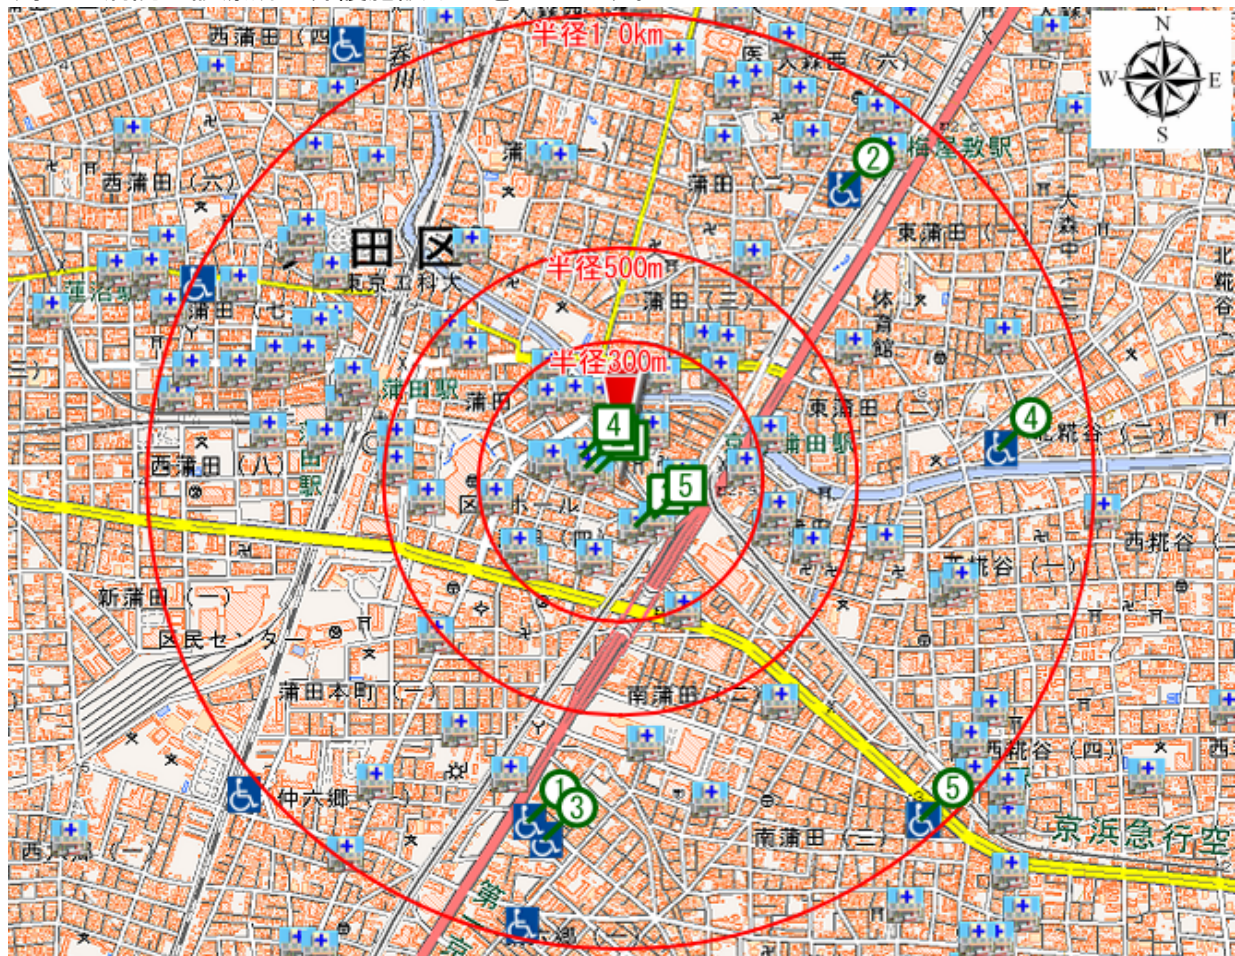

REPORT

周辺施設に関する情報のまとめ

周辺施設レポート

対象地点 大田区蒲田 4 丁目 2 3 付近

■ 作成日 2016/07/02

■ データ提供 国際航業株式会社

「周辺施設レポート」のご利用について

はじめに

1.

周辺の駅

周辺の駅情報を示します。

下表には対象地点から近い順に10件（1.0km圏内）まで表示しています。

No.	路線名	駅名	直線距離(m)
1	京浜急行電鉄空港線	京急蒲田	161
2	京浜急行電鉄本線	京急蒲田	161
3	東急池上線	蒲田	581
4	京浜東北・根岸線	蒲田	581
5	東急多摩川線	蒲田	581
6	京浜急行電鉄本線	梅屋敷	900
7	京浜急行電鉄空港線	糀谷	976
8	東急池上線	蓮沼	1,276
9	京浜急行電鉄本線	雑色	1,350
10	京浜急行電鉄本線	大森町	1,615

※No. は地図上に○数字で表しています。

<出典>

駅乗降客数データ(2015)/技研商事インターナショナル株式会社

2.

周辺の医療・介護施設

周辺の病院・診療所・介護施設などを示します。

下表には対象地点から近い順にそれぞれ5件（10km圏内）まで表示しています。

病院・診療所			
No.	施設名	診療科目・診療種別	直線距離(m)
1	ファミリークリニック蒲田	内科 循環器科 外科 リハビリテーション科	57
2	若葉眼科病院	眼科	81
3	蒲田医師会診療所	内科 小児科	98
4	芦田整形外科クリニック	整形外科	100
5	あきスキンケアクリニック	皮膚科 アレルギー科	102

※No. は地図上に○数字で表しています。

介護施設			
No.	施設名	種別	直線距離(m)
1	大田ナーシングホーム翔裕園	老人保健施設	752
2	大田区立特別養護老人ホーム 蒲田	特別養護老人ホーム	779
3	大田翔裕園	特別養護老人ホーム	780
4	イリーゼ蒲田 悠生苑	有料老人ホーム	801
5	医療法人社団 有仁会 糞谷病院	療養型病院	960

※No. は地図上に○数字で表しています。