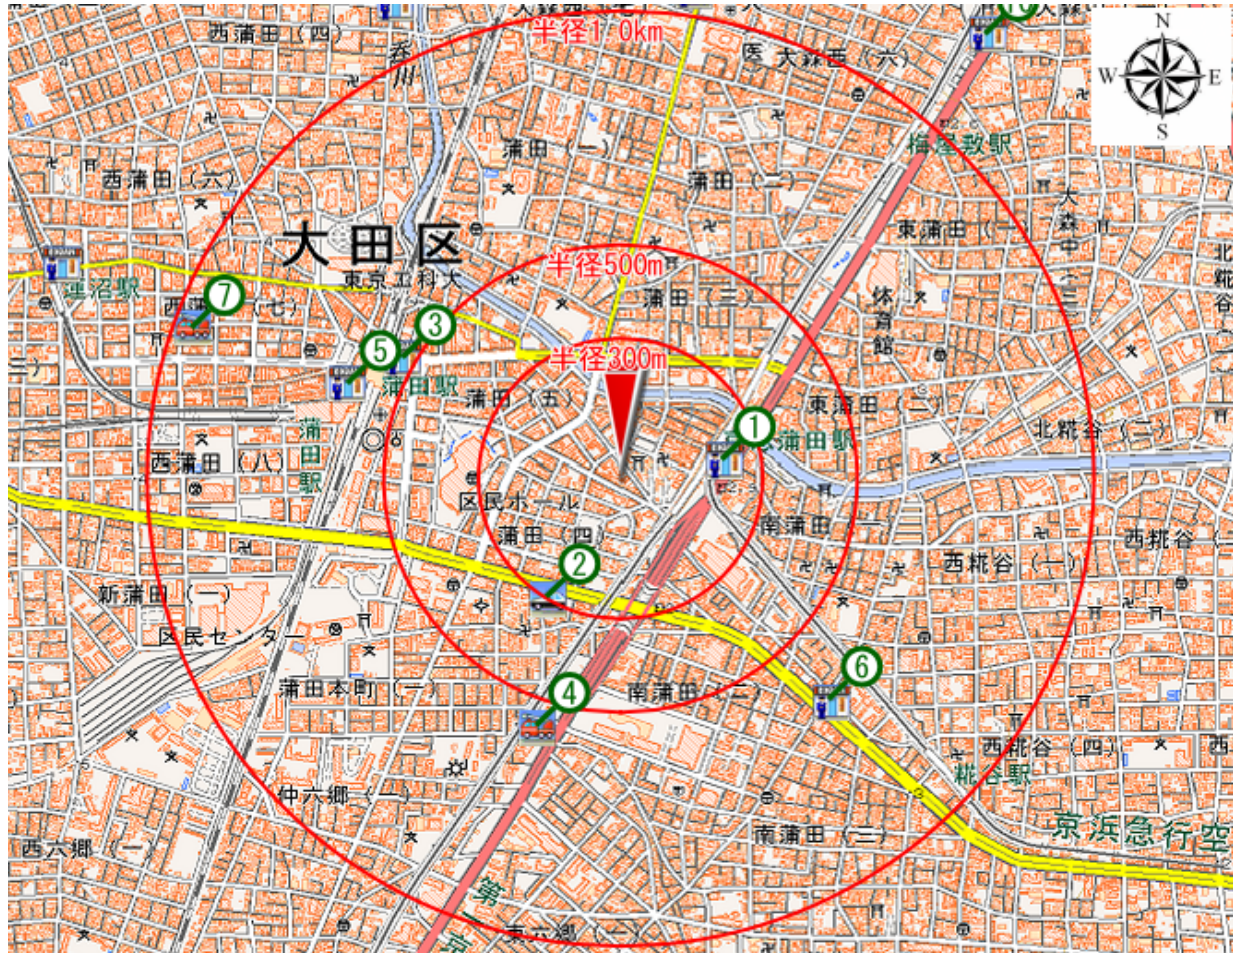

REPORT

周辺施設に関する情報のまとめ

周辺施設レポート

対象地点 大田区蒲田 4 丁目 2 3 付近

■ 作成日 2016/07/02

■ データ提供 国際航業株式会社

「周辺施設レポート」のご利用について

はじめに

※No. は地図上に○数字で表しています。

介護施設			
No.	施設名	種別	直線距離(m)
1	大田ナーシングホーム翔裕園	老人保健施設	752
2	大田区立特別養護老人ホーム 蒲田	特別養護老人ホーム	779
3	大田翔裕園	特別養護老人ホーム	780
4	イリーゼ蒲田 悠生苑	有料老人ホーム	801
5	医療法人社団 有仁会 糞谷病院	療養型病院	960

※No. は地図上に○数字で表しています。

<出典>

PAREA-Medical (2014), Care(2014) / 国際航業株式会社

3.

周辺の警察・消防署

周辺の警察署・交番・消防署などを示します。

下表には対象地点から近い順に10件（1.0km圏内）まで表示しています。

No.	カテゴリ	名称	直線距離(m)
1	交番	蒲田警察署京急蒲田駅前交番	217
2	警察署	蒲田警察署	297
3	交番	蒲田警察署蒲田駅東口交番	529
4	消防署	東京消防庁蒲田消防署	557
5	交番	蒲田警察署蒲田駅西口交番	612
6	交番	蒲田警察署日の出通交番	645
7	消防署	矢口消防署西蒲田出張所	962
8	交番	大森警察署大森西交番	1,054
9	交番	蒲田警察署西蒲田交番	1,125
10	交番	大森警察署谷戸交番	1,223

※No. は地図上に○数字で表しています。

<出典>

日本全国緯度経度付目標物POIデータ(2015)／インクリメント・ピー株式会社

4.

周辺の学校

周辺の幼稚園、小学校、中学校などを示します。

下表には対象地点から近い順に10件（1.0km圏内）まで表示しています。

No.	カテゴリ	学校名	直線距離(m)
1	小学校	浦田小学校	392
2	小学校	南蒲小学校	528
3	幼稚園	パール幼稚園	624
4	小学校	新宿小学校	648
5	中学校	東蒲中学校	656
6	中学校	浦田中学校	663
7	高校	浦田高等学校	695
8	大学	東京工科大学	731
9	小学校	東蒲小学校	740
10	高校	東京実業高等学校	875