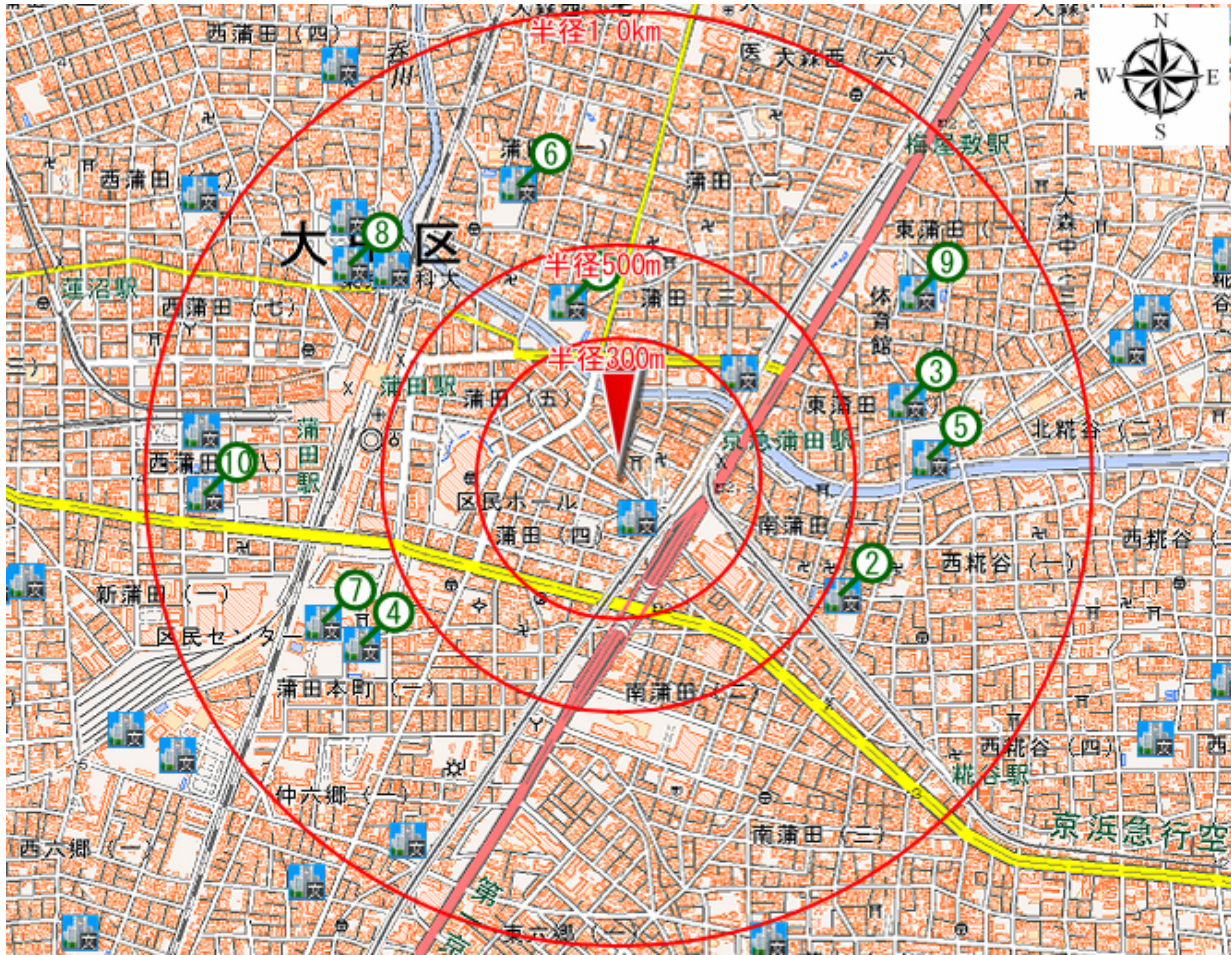

REPORT

周辺施設に関する情報のまとめ

周辺施設レポート

対象地点 大田区蒲田 4 丁目 2 3 付近

■ 作成日 2016/07/02

■ データ提供 国際航業株式会社

「周辺施設レポート」のご利用について

はじめに

<出典>

PAREA-Medical (2014), Care(2014) / 国際航業株式会社

3.

周辺の警察・消防署

周辺の警察署・交番・消防署などを示します。

下表には対象地点から近い順に10件（1.0km圏内）まで表示しています。

No.	カテゴリ	名称	直線距離(m)
1	交番	蒲田警察署京急蒲田駅前交番	217
2	警察署	蒲田警察署	297
3	交番	蒲田警察署蒲田駅東口交番	529
4	消防署	東京消防庁蒲田消防署	557
5	交番	蒲田警察署蒲田駅西口交番	612
6	交番	蒲田警察署日の出通交番	645
7	消防署	矢口消防署西蒲田出張所	962
8	交番	大森警察署大森西交番	1,054
9	交番	蒲田警察署西蒲田交番	1,125
10	交番	大森警察署谷戸交番	1,223

※No. は地図上に○数字で表しています。

<出典>

日本全国緯度経度付目標物POIデータ(2015)／インクリメント・ピー株式会社

4.

周辺の学校

周辺の幼稚園、小学校、中学校などを示します。

下表には対象地点から近い順に10件（1.0km圏内）まで表示しています。

No.	カテゴリ	学校名	直線距離(m)
1	小学校	浦田小学校	392
2	小学校	南蒲小学校	528
3	幼稚園	パール幼稚園	624
4	小学校	新宿小学校	648
5	中学校	東蒲中学校	656
6	中学校	浦田中学校	663
7	高校	浦田高等学校	695
8	大学	東京工科大学	731
9	小学校	東蒲小学校	740
10	高校	東京実業高等学校	875

※No. は地図上に○数字で表しています。

<出典>

日本全国緯度経度付目標物POIデータ(2015)／インクリメント・ピー株式会社

周辺のショッピングセンター・ショッピングモール・百貨店などを示します。

下表には対象地点から近い順に10件（1.0km圏内）まで表示しています。

No.	カテゴリ	名称	直線距離(m)
1	駅ビル	GRANDUO蒲田	601
2	百貨店	グランデュオ蒲田	603
3	家電店	ヤマダ電機テックランド大田糀谷店	1,457
4	専門店	ロフト大森店	3,055
5	専門店	東急ハンズ川崎店	3,768
6	専門店	川崎ロフト	3,862
7	百貨店	川崎モアーズ	3,881
8	専門店	丸井川崎店	4,122
9	専門店	大井町ロフト	5,208
10	専門店	ロフトイトーヨーカドー川崎店	5,223