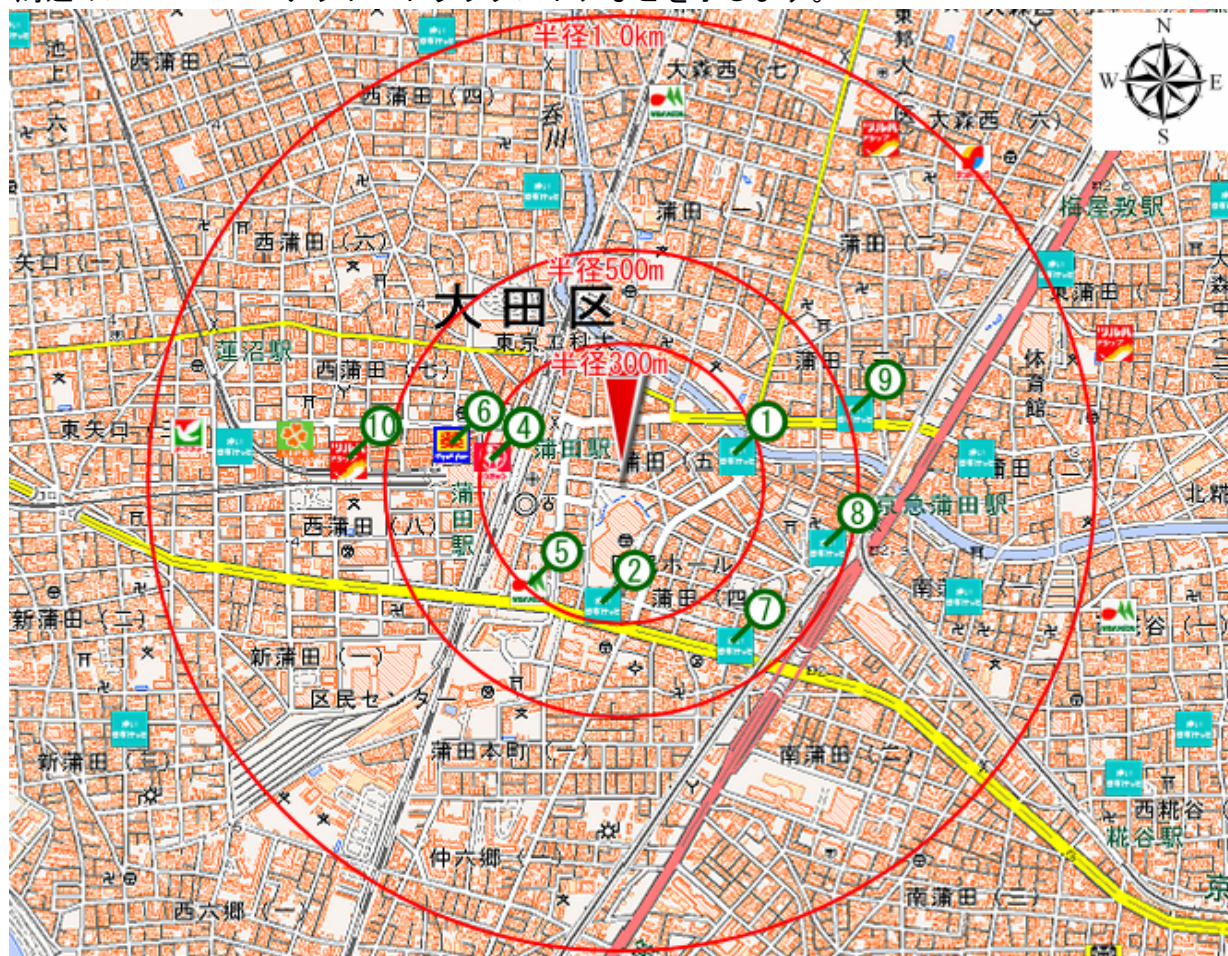

REPORT

周辺施設に関する情報のまとめ

周辺施設レポート

対象地点 大田区蒲田5丁目20付近

■ 作成日 2016/07/02

■ データ提供 国際航業株式会社

「周辺施設レポート」のご利用について

はじめに

※No. は地図上に○数字で表しています。

<出典>

日本全国緯度経度付目標物POIデータ(2015)／インクリメント・ピー株式会社

周辺のショッピングセンター・ショッピングモール・百貨店などを示します。

下表には対象地点から近い順に10件（1.0km圏内）まで表示しています。

No.	カテゴリ	名称	直線距離(m)
1	駅ビル	GRANDUO蒲田	259
2	百貨店	グランデュオ蒲田	261
3	家電店	ヤマダ電機テックランド大田糎谷店	1,772
4	専門店	ロフト大森店	3,064
5	専門店	東急ハンズ川崎店	3,723
6	専門店	川崎ロフト	3,779
7	百貨店	川崎モアーズ	3,835
8	専門店	丸井川崎店	4,058
9	専門店	大井町ロフト	5,171
10	専門店	ロフトイトーヨーカドー川崎店	5,282

※No. は地図上に○数字で表しています。

<出典>

日本全国緯度経度付目標物POIデータ(2015)／インクリメント・ピー株式会社

7.

周辺の日常品取扱店

周辺のスーパーマーケット・ドラッグストアなどを示します。

下表には対象地点から近い順に10件（1.0km圏内）まで表示しています。

No.	カテゴリ	名称	直線距離(m)
1	スーパーマーケット	まいばすけっと蒲田5丁目店	245
2	スーパーマーケット	まいばすけっと環八蒲田5丁目店	259
3	スーパーマーケット	蒲田東急ストア	281
4	スーパーマーケット	蒲田プラザ東急ストア	281
5	スーパーマーケット	マルエツかまた店	292
6	ドラッグストア	マツモトキヨシ蒲田駅西口店	371
7	スーパーマーケット	まいばすけっと環八蒲田4丁目店	411
8	スーパーマーケット	まいばすけっと京急蒲田駅前店	449
9	スーパーマーケット	まいばすけっと蒲田3丁目店	510
10	ドラッグストア	ツルハドラッグ蒲田店	581

※No. は地図上に○数字で表しています。

<出典>

日本全国緯度経度付目標物POIデータ(2015)／インクリメント・ピー株式会社

8.

周辺のコンビニエンスストア

周辺のコンビニエンスストアを示します。

下表には対象地点から近い順に10件（1.0km圏内）まで表示しています。

No.	店舗名	直線距離(m)
1	セブンイレブン蒲田アロマスクエア前店	35
2	ファミリーマート蒲田駅東店	70
3	ローソンH蒲田アロマスクエア店	73
4	ファミリーマート蒲田東口中央通り店	124
5	スリーエフ大田区役所前店	152
6	ローソンL蒲田駅東店	176
7	ローソン蒲田四丁目店	180
8	セブンイレブン蒲田駅前店	202
9	ファミリーマートサンズ京急蒲田口店	234
10	ファミリーマート蒲田駅北店	236