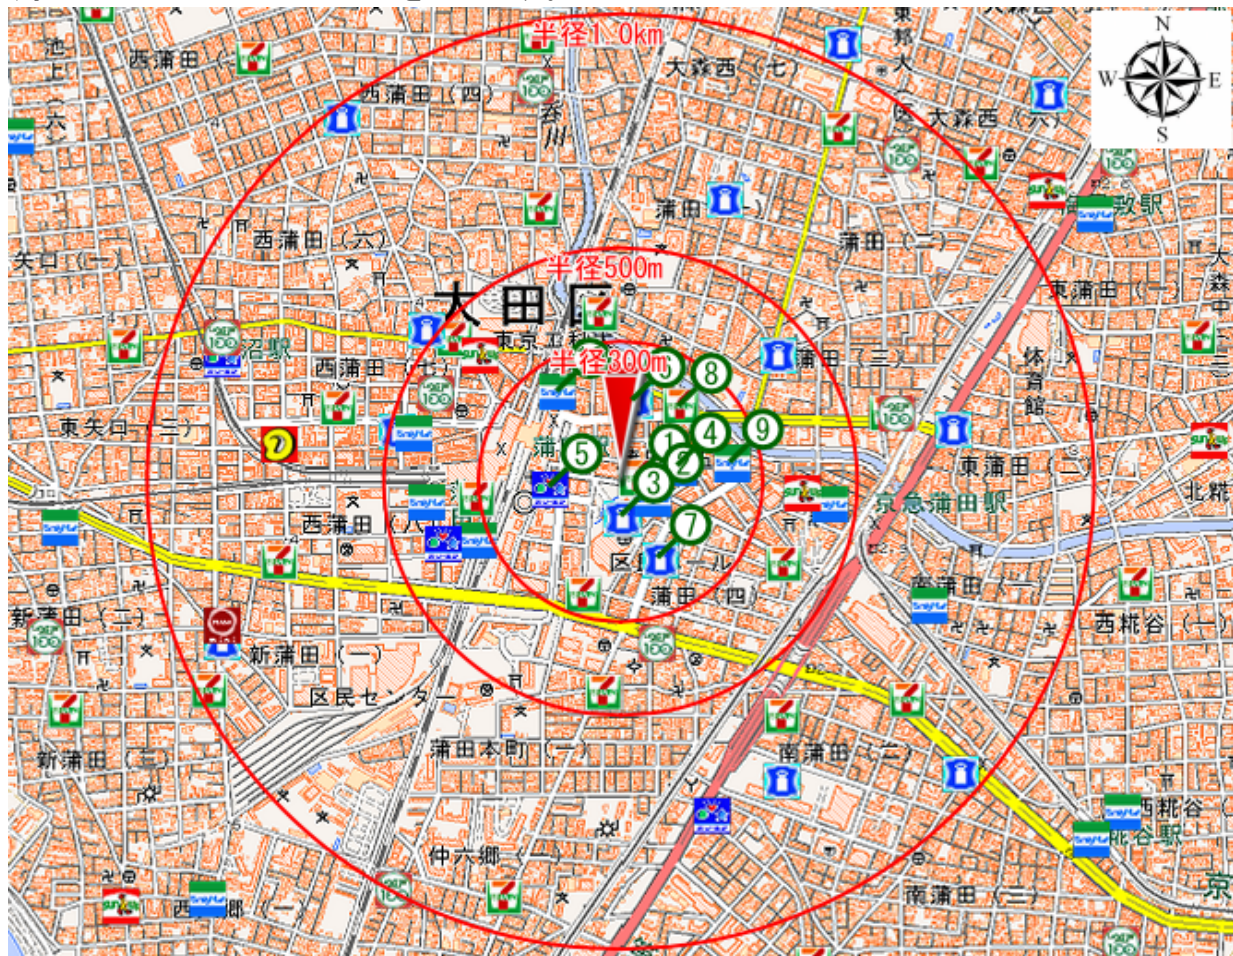

REPORT

周辺施設に関する情報のまとめ

周辺施設レポート

対象地点 大田区蒲田5丁目20付近

■ 作成日 2016/07/02

■ データ提供 国際航業株式会社

「周辺施設レポート」のご利用について

はじめに

※No. は地図上に○数字で表しています。

<出典>

日本全国緯度経度付目標物POIデータ(2015)／インクリメント・ピー株式会社

7.

周辺の日常品取扱店

周辺のスーパーマーケット・ドラッグストアなどを示します。

下表には対象地点から近い順に10件（1.0km圏内）まで表示しています。

No.	カテゴリ	名称	直線距離(m)
1	スーパーマーケット	まいばすけっと蒲田5丁目店	245
2	スーパーマーケット	まいばすけっと環八蒲田5丁目店	259
3	スーパーマーケット	蒲田東急ストア	281
4	スーパーマーケット	蒲田プラザ東急ストア	281
5	スーパーマーケット	マルエツかまた店	292
6	ドラッグストア	マツモトキヨシ蒲田駅西口店	371
7	スーパーマーケット	まいばすけっと環八蒲田4丁目店	411
8	スーパーマーケット	まいばすけっと京急蒲田駅前店	449
9	スーパーマーケット	まいばすけっと蒲田3丁目店	510
10	ドラッグストア	ツルハドラッグ蒲田店	581

※No. は地図上に○数字で表しています。

<出典>

日本全国緯度経度付目標物POIデータ(2015)／インクリメント・ピー株式会社

8.

周辺のコンビニエンスストア

周辺のコンビニエンスストアを示します。

下表には対象地点から近い順に10件（1.0km圏内）まで表示しています。

No.	店舗名	直線距離(m)
1	セブンイレブン蒲田アロマスクエア前店	35
2	ファミリーマート蒲田駅東店	70
3	ローソンH蒲田アロマスクエア店	73
4	ファミリーマート蒲田東口中央通り店	124
5	スリーエフ大田区役所前店	152
6	ローソンL蒲田駅東店	176
7	ローソン蒲田四丁目店	180
8	セブンイレブン蒲田駅前店	202
9	ファミリーマートサンズ京急蒲田口店	234
10	ファミリーマート蒲田駅北店	236

※No. は地図上に○数字で表しています。

<出典>

日本全国緯度経度付目標物POIデータ(2015)／インクリメント・ピー株式会社

周辺施設レポート

編集・発行 国際航業株式会社

本資料の無断転載・複製・配布を禁止します。