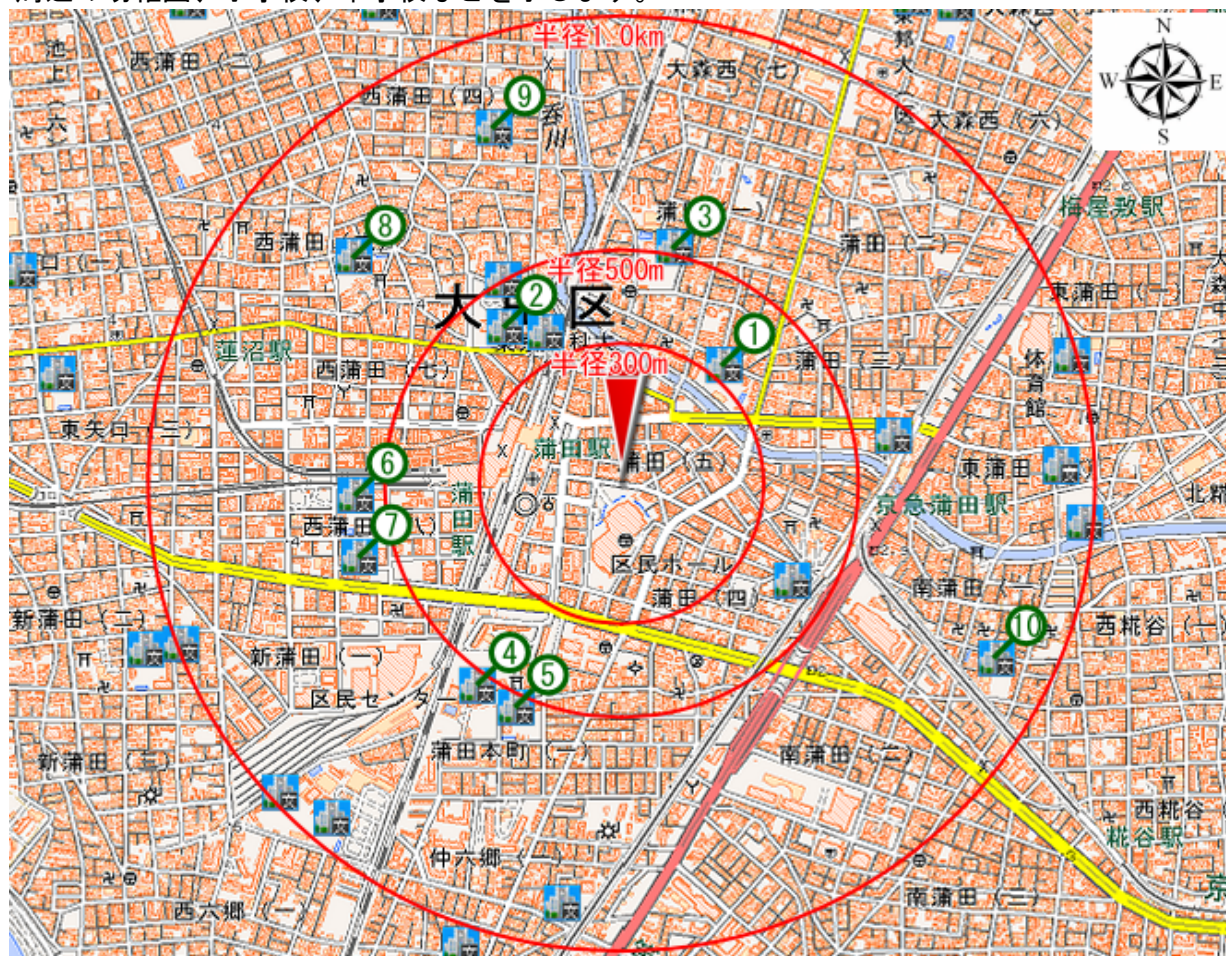

REPORT

周辺施設に関する情報のまとめ

周辺施設レポート

対象地点 大田区蒲田5丁目20付近

■ 作成日 2016/07/02

■ データ提供 国際航業株式会社

「周辺施設レポート」のご利用について

はじめに

<出典>

PAREA-Medical (2014), Care(2014) / 国際航業株式会社

3.

周辺の警察・消防署

周辺の警察署・交番・消防署などを示します。

下表には対象地点から近い順に10件（10km圏内）まで表示しています。

No.	カテゴリ	名称	直線距離(m)
1	交番	蒲田警察署蒲田駅東口交番	196
2	交番	蒲田警察署蒲田駅西口交番	270
3	警察署	蒲田警察署	409
4	交番	蒲田警察署京急蒲田駅前交番	539
5	消防署	矢口消防署西蒲田出張所	620
6	消防署	東京消防庁蒲田消防署	666
7	交番	蒲田警察署西蒲田交番	910
8	交番	池上警察署蓮沼交番	927
9	交番	蒲田警察署日の出通交番	964
10	交番	大森警察署大森西交番	1,033

※No. は地図上に○数字で表しています。

<出典>

日本全国緯度経度付目標物POIデータ(2015)／インクリメント・ピー株式会社

4.

周辺の学校

周辺の幼稚園、小学校、中学校などを示します。

下表には対象地点から近い順に10件（1.0km圏内）まで表示しています。

No.	カテゴリ	学校名	直線距離(m)
1	小学校	蒲田小学校	331
2	大学	東京工科大学	418
3	中学校	蒲田中学校	516
4	高校	蒲田高等学校	526
5	小学校	新宿小学校	526
6	中学校	御園中学校	564
7	高校	東京実業高等学校	576
8	小学校	相生小学校	747
9	幼稚園	光明幼稚園	810
10	小学校	南蒲小学校	869

※No. は地図上に○数字で表しています。

<出典>

日本全国緯度経度付目標物POIデータ(2015)／インクリメント・ピー株式会社

周辺のショッピングセンター・ショッピングモール・百貨店などを示します。

下表には対象地点から近い順に10件（1.0km圏内）まで表示しています。

No.	カテゴリ	名称	直線距離(m)
1	駅ビル	GRANDUO蒲田	259
2	百貨店	グランデュオ蒲田	261
3	家電店	ヤマダ電機テックランド大田糎谷店	1,772
4	専門店	ロフト大森店	3,064
5	専門店	東急ハンズ川崎店	3,723
6	専門店	川崎ロフト	3,779
7	百貨店	川崎モアーズ	3,835
8	専門店	丸井川崎店	4,058
9	専門店	大井町ロフト	5,171
10	専門店	ロフトイトーヨーカドー川崎店	5,282