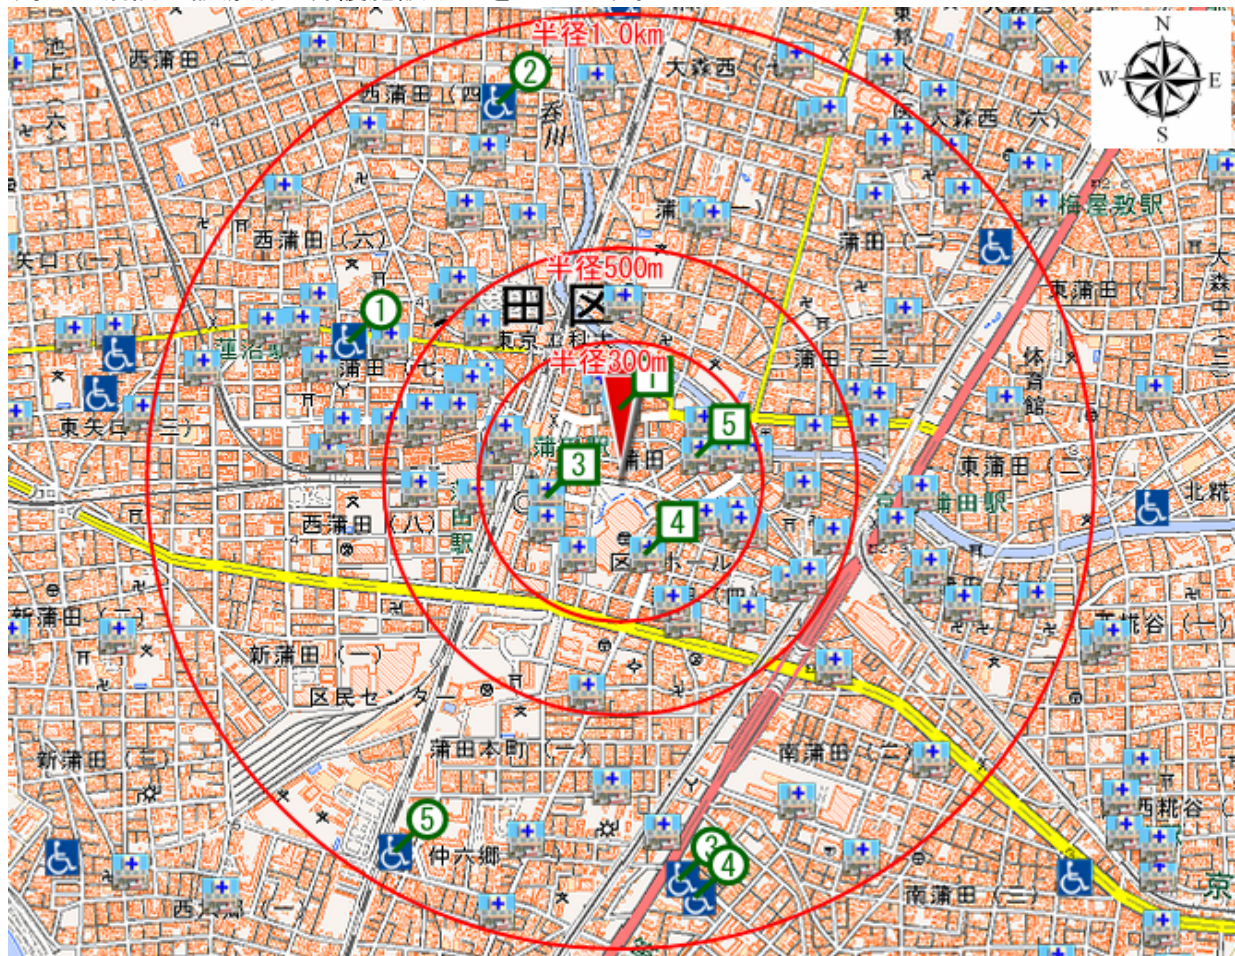

REPORT

周辺施設に関する情報のまとめ

周辺施設レポート

対象地点 大田区蒲田5丁目20付近

■ 作成日 2016/07/02

■ データ提供 国際航業株式会社

「周辺施設レポート」のご利用について

はじめに

1.

周辺の駅

周辺の駅情報を示します。

下表には対象地点から近い順に10件（1.0km圏内）まで表示しています。

No.	路線名	駅名	直線距離(m)
1	京浜東北・根岸線	蒲田	239
2	東急池上線	蒲田	239
3	東急多摩川線	蒲田	239
4	京浜急行電鉄空港線	京急蒲田	490
5	京浜急行電鉄本線	京急蒲田	490
6	東急池上線	蓮沼	934
7	京浜急行電鉄本線	梅屋敷	1,058
8	京浜急行電鉄空港線	糀谷	1,300
9	京浜急行電鉄本線	雑色	1,356
10	東急多摩川線	矢口渡	1,624

※No. は地図上に○数字で表しています。

<出典>

駅乗降客数データ(2015)/技研商事インターナショナル株式会社

2.

周辺の医療・介護施設

周辺の病院・診療所・介護施設などを示します。

下表には対象地点から近い順にそれぞれ5件（10km圏内）まで表示しています。

病院・診療所			
No.	施設名	診療科目・診療種別	直線距離(m)
1	小野田皮膚科医院	皮膚科	158
2	常泉クリニック	内科 精神科 心療内科	160
3	南晴メンタルクリニック	精神科 心療内科	160
4	しのみや皮膚科形成外科	形成外科 皮膚科	161
5	蒲田内科クリニック	内科 神経内科 循環器科	170

※No. は地図上に口数字で表しています。

介護施設			
No.	施設名	種別	直線距離(m)
1	医療法人社団 森と海東京 東京蒲田病院	療養型病院	649
2	社会医療法人財団 仁医会 牧田総合病院蒲田分院	療養型病院	851
3	大田ナーシングホーム翔裕園	老人保健施設	858
4	大田翔裕園	特別養護老人ホーム	901
5	ベストライフ 南東京	有料老人ホーム	922

※No. は地図上に○数字で表しています。