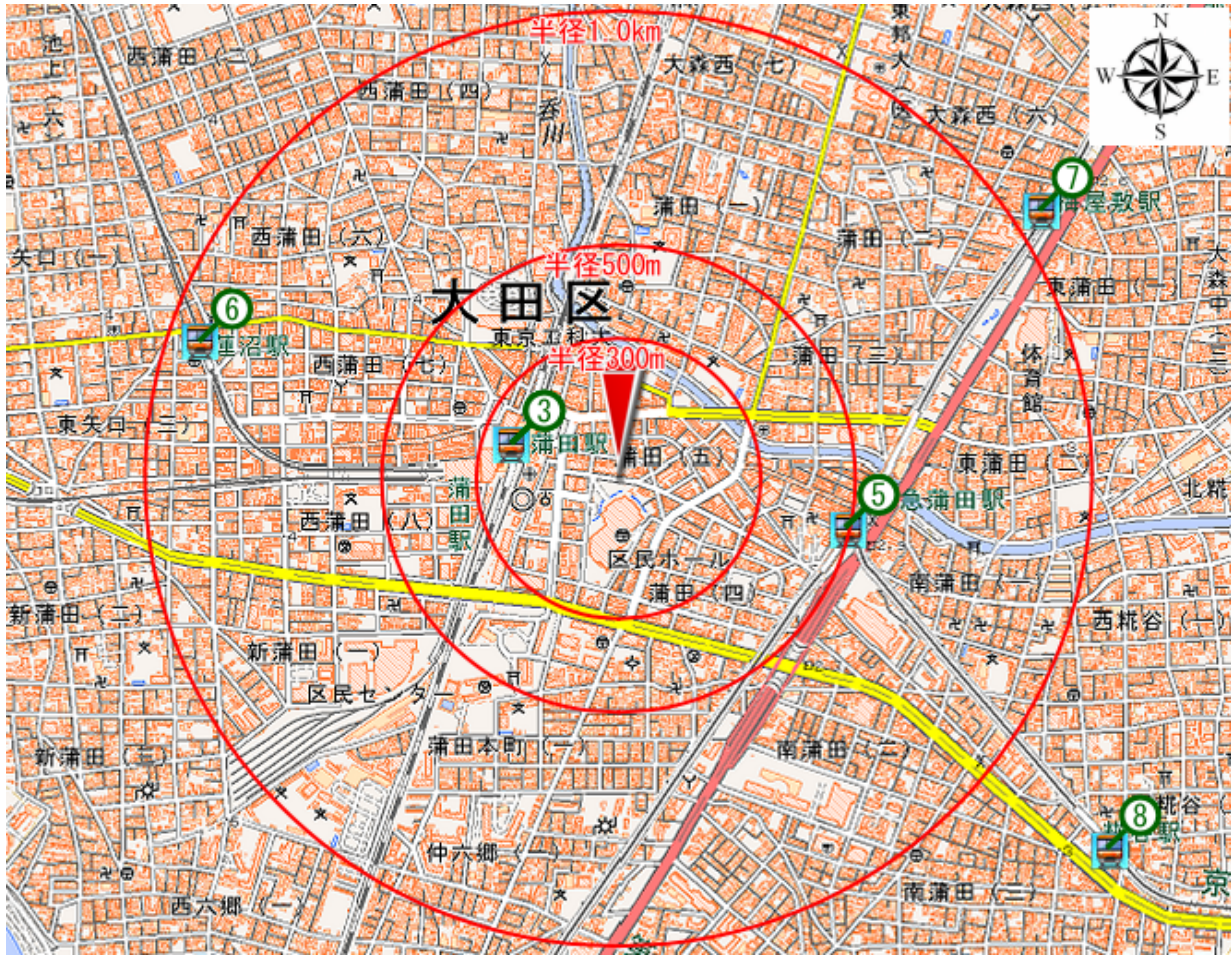

REPORT

周辺施設に関する情報のまとめ

周辺施設レポート

対象地点 大田区蒲田5丁目20付近

■ 作成日 2016/07/02

■ データ提供 国際航業株式会社

「周辺施設レポート」のご利用について

はじめに

第8条（準拠法および管轄裁判所）

この利用規約に関する準拠法は日本法とし、訴訟の必要が生じた場合、東京地方裁判所を第一審の専属的合意管轄裁判所とします。

以上

周辺施設に関する情報のまとめ

指定地点周辺の施設の概略情報を示します。

No.	カテゴリ	1km内件数	最寄施設名称	直線距離(m)
1	駅	6	京浜東北・根岸線蒲田	239
2	病院	5	若葉眼科病院	262
3	診療所	94	小野田皮フ科医院	158
4	介護	6	医療法人社団 森と海東京 東京蒲田病院	649
5	警察署	7	蒲田警察署蒲田駅東口交番	196
6	消防署	2	矢口消防署西蒲田出張所	620
7	幼稚園	3	光明幼稚園	810
8	小学校	7	蒲田小学校	331
9	中学校	4	蒲田中学校	516
10	高校	2	蒲田高等学校	526
11	大学	1	東京工科大学	418
12	金融機関	25	徳島銀行蒲田支店	75
13	ショッピングモール	1	GRANDUO蒲田	259
14	百貨店	1	グランデュオ蒲田	261
15	家電店	0	ヤマダ電機テックランド大田糞谷店	1,772
16	専門店	0	ロフト大森店	3,064
17	スーパーマーケット	15	まいばすけっと蒲田5丁目店	245
18	ホームセンター	0	ホームセンターコーナン本羽田萩中店	1,834
19	ドラッグストア	3	マツモトキヨシ蒲田駅西口店	371
20	コンビニエンスストア	54	セブンイレブン蒲田アロマスクエア前店	35

1.

周辺の駅

周辺の駅情報を示します。

下表には対象地点から近い順に10件（1.0km圏内）まで表示しています。

No.	路線名	駅名	直線距離(m)
1	京浜東北・根岸線	蒲田	239
2	東急池上線	蒲田	239
3	東急多摩川線	蒲田	239
4	京浜急行電鉄空港線	京急蒲田	490
5	京浜急行電鉄本線	京急蒲田	490
6	東急池上線	蓮沼	934
7	京浜急行電鉄本線	梅屋敷	1,058
8	京浜急行電鉄空港線	糀谷	1,300
9	京浜急行電鉄本線	雑色	1,356
10	東急多摩川線	矢口渡	1,624

※No. は地図上に○数字で表しています。

<出典>

駅乗降客数データ(2015)/技研商事インターナショナル株式会社

2.

周辺の医療・介護施設

周辺の病院・診療所・介護施設などを示します。

下表には対象地点から近い順にそれぞれ5件（10km圏内）まで表示しています。

病院・診療所			
No.	施設名	診療科目・診療種別	直線距離(m)
1	小野田皮膚科医院	皮膚科	158
2	常泉クリニック	内科 精神科 心療内科	160
3	南晴メンタルクリニック	精神科 心療内科	160
4	しのみや皮膚科形成外科	形成外科 皮膚科	161
5	蒲田内科クリニック	内科 神経内科 循環器科	170