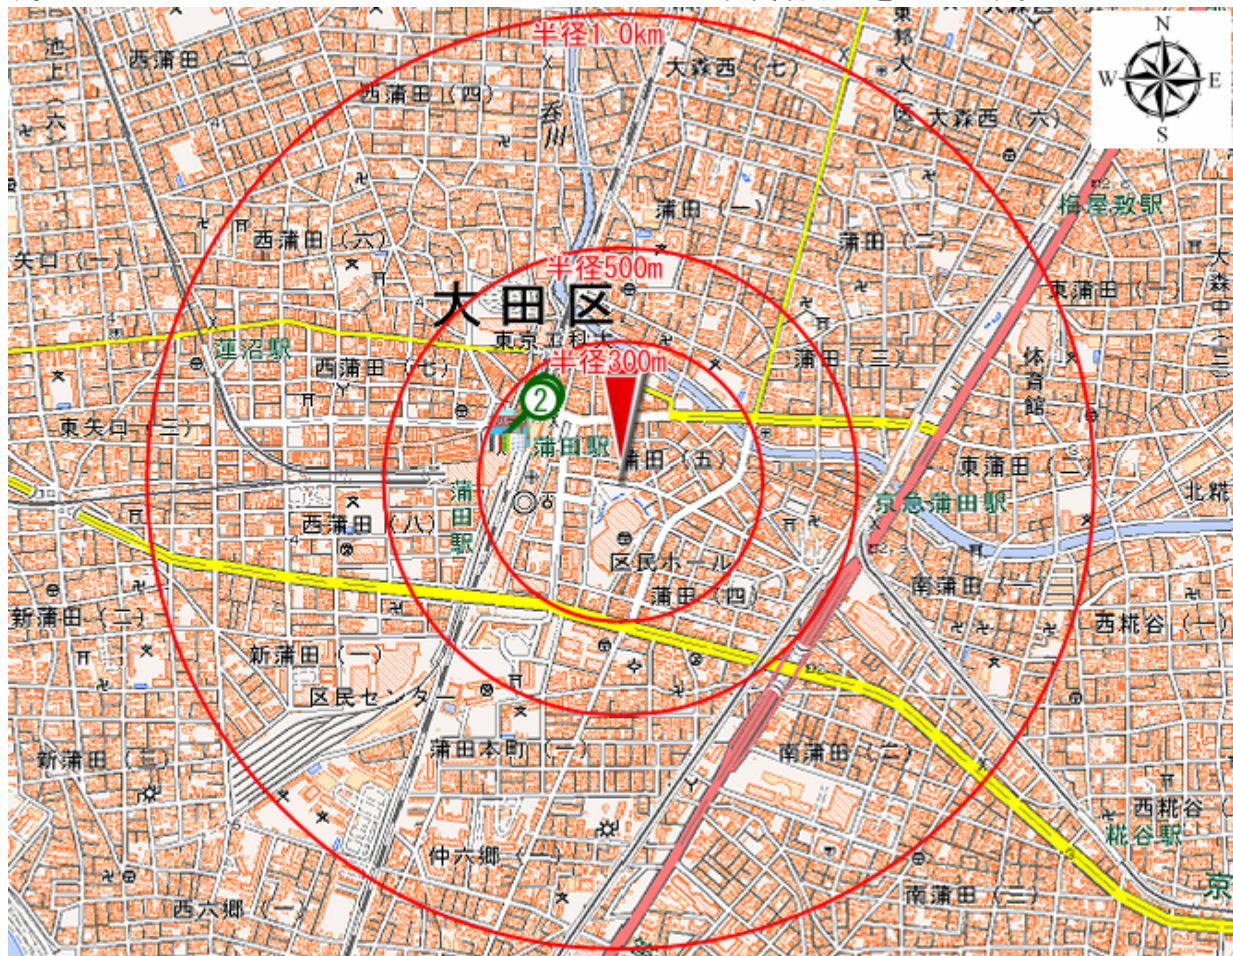

REPORT

周辺施設に関する情報のまとめ

周辺施設レポート

対象地点 大田区蒲田5丁目20付近

■ 作成日 2016/07/02

■ データ提供 国際航業株式会社

「周辺施設レポート」のご利用について

はじめに

※No. は地図上に○数字で表しています。

<出典>

日本全国緯度経度付目標物POIデータ(2015)／インクリメント・ピー株式会社

4.

周辺の学校

周辺の幼稚園、小学校、中学校などを示します。

下表には対象地点から近い順に10件（1.0km圏内）まで表示しています。

No.	カテゴリ	学校名	直線距離(m)
1	小学校	蒲田小学校	331
2	大学	東京工科大学	418
3	中学校	蒲田中学校	516
4	高校	蒲田高等学校	526
5	小学校	新宿小学校	526
6	中学校	御園中学校	564
7	高校	東京実業高等学校	576
8	小学校	相生小学校	747
9	幼稚園	光明幼稚園	810
10	小学校	南蒲小学校	869

※No. は地図上に○数字で表しています。

<出典>

PAREA-School (2014) / 国際航業株式会社

周辺の銀行・信用金庫などを示します。

下表には対象地点から近い順に10件（1.0km圏内）まで表示しています。

No.	カテゴリ	名称	直線距離(m)
1	銀行	徳島銀行蒲田支店	75
2	銀行	横浜銀行蒲田支店	83
3	銀行	阿波銀行蒲田支店	99
4	銀行	三井住友銀行蒲田支店	107
5	銀行	みずほ銀行池上出張所	128
6	銀行	みずほ銀行蒲田支店	130
7	銀行	東京都民銀行蒲田支店	146
8	信用組合	大東京信用組合蒲田支店	200
9	信用金庫	城南信用金庫蒲田支店	226
10	銀行	三菱東京UFJ銀行蒲田支店	227

※No. は地図上に○数字で表しています。

<出典>

日本全国緯度経度付目標物POIデータ(2015)／インクリメント・ピー株式会社

周辺のショッピングセンター・ショッピングモール・百貨店などを示します。

下表には対象地点から近い順に10件（1.0km圏内）まで表示しています。

No.	カテゴリ	名称	直線距離(m)
1	駅ビル	GRANDUO蒲田	259
2	百貨店	グランデュオ蒲田	261
3	家電店	ヤマダ電機テックランド大田糎谷店	1,772
4	専門店	ロフト大森店	3,064
5	専門店	東急ハンズ川崎店	3,723
6	専門店	川崎ロフト	3,779
7	百貨店	川崎モアーズ	3,835
8	専門店	丸井川崎店	4,058
9	専門店	大井町ロフト	5,171
10	専門店	ロフトイトーヨーカドー川崎店	5,282