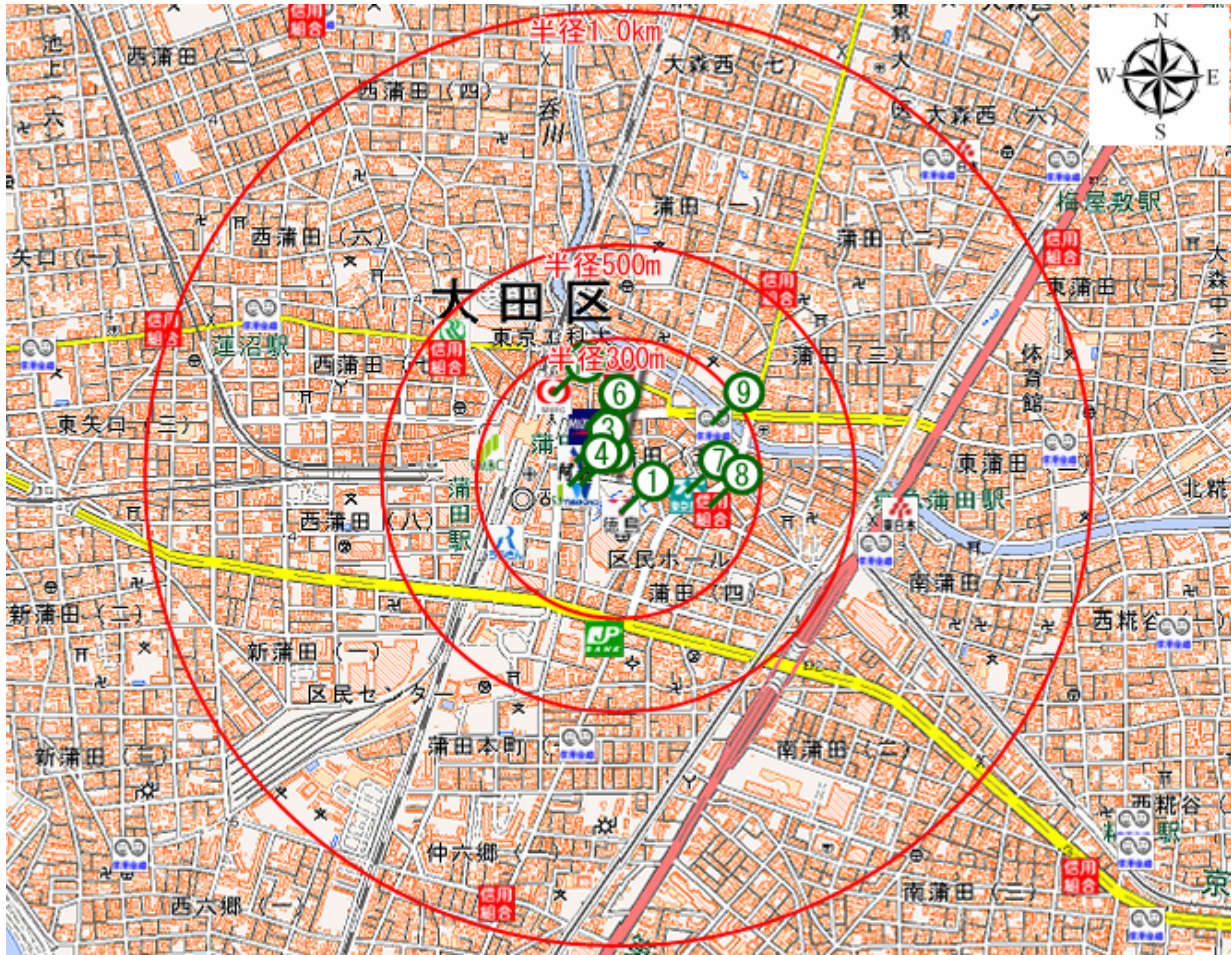

周辺の銀行・信用金庫などを示します。

下表には対象地点から近い順に10件（1.0km圏内）まで表示しています。

No.	カテゴリ	名称	直線距離(m)
1	銀行	徳島銀行蒲田支店	75
2	銀行	横浜銀行蒲田支店	83
3	銀行	阿波銀行蒲田支店	99
4	銀行	三井住友銀行蒲田支店	107
5	銀行	みずほ銀行池上出張所	128
6	銀行	みずほ銀行蒲田支店	130
7	銀行	東京都民銀行蒲田支店	146
8	信用組合	大東京信用組合蒲田支店	200
9	信用金庫	城南信用金庫蒲田支店	226
10	銀行	三菱東京UFJ銀行蒲田支店	227

※No. は地図上に○数字で表しています。

<出典>

日本全国緯度経度付目標物POIデータ(2015)／インクリメント・ピー株式会社