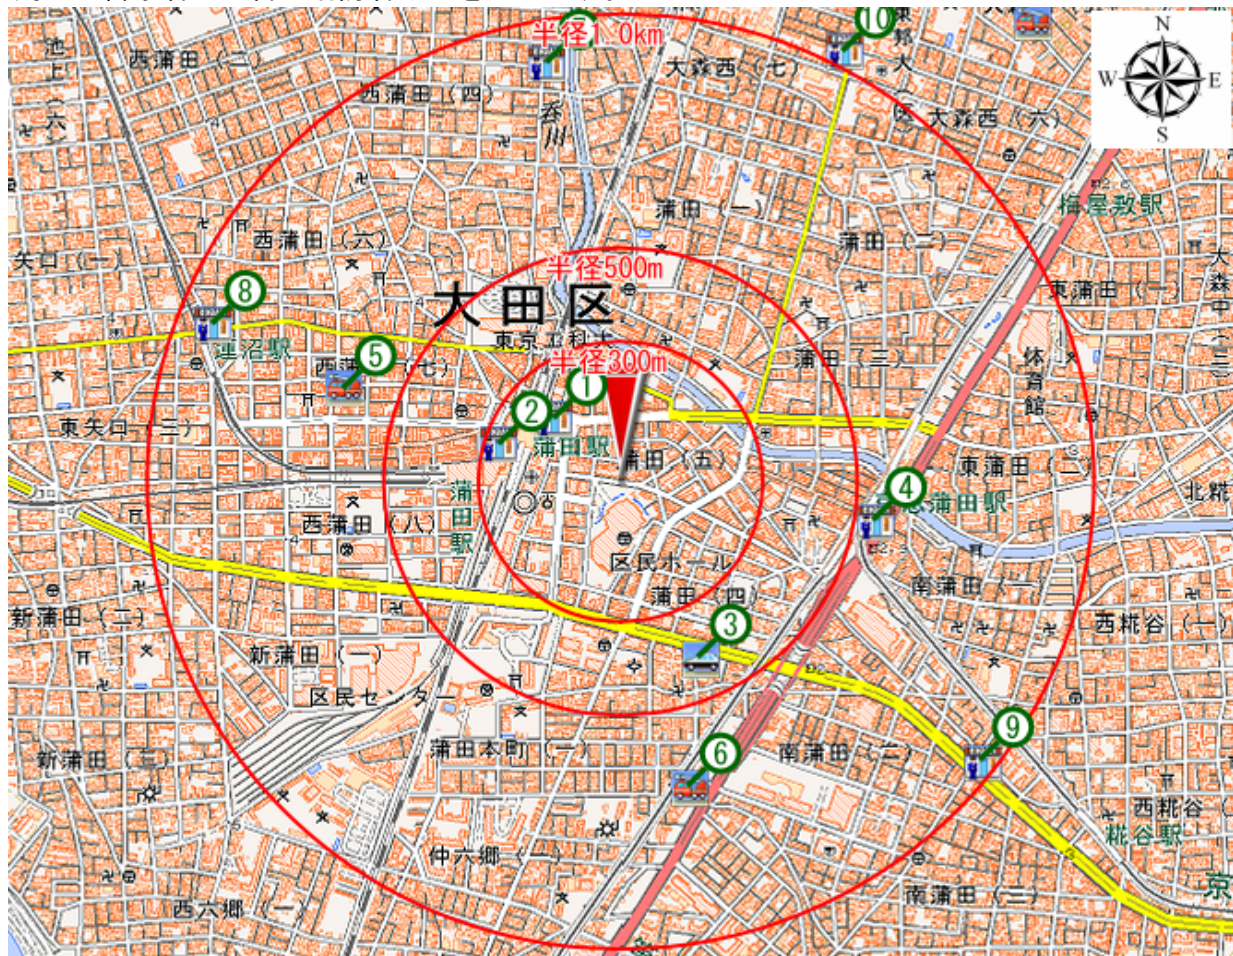

REPORT

周辺施設に関する情報のまとめ

周辺施設レポート

対象地点 大田区蒲田5丁目20付近

■ 作成日 2016/07/02

■ データ提供 国際航業株式会社

「周辺施設レポート」のご利用について

はじめに

※No. は地図上に○数字で表しています。

<出典>

駅乗降客数データ(2015)/技研商事インターナショナル株式会社

2.

周辺の医療・介護施設

周辺の病院・診療所・介護施設などを示します。

下表には対象地点から近い順にそれぞれ5件（10km圏内）まで表示しています。

病院・診療所			
No.	施設名	診療科目・診療種別	直線距離(m)
1	小野田皮膚科医院	皮膚科	158
2	常泉クリニック	内科 精神科 心療内科	160
3	南晴メンタルクリニック	精神科 心療内科	160
4	しのみや皮膚科形成外科	形成外科 皮膚科	161
5	蒲田内科クリニック	内科 神経内科 循環器科	170

<出典>

PAREA-Medical (2014), Care(2014) / 国際航業株式会社

3.

周辺の警察・消防署

周辺の警察署・交番・消防署などを示します。

下表には対象地点から近い順に10件（10km圏内）まで表示しています。

No.	カテゴリ	名称	直線距離(m)
1	交番	蒲田警察署蒲田駅東口交番	196
2	交番	蒲田警察署蒲田駅西口交番	270
3	警察署	蒲田警察署	409
4	交番	蒲田警察署京急蒲田駅前交番	539
5	消防署	矢口消防署西蒲田出張所	620
6	消防署	東京消防庁蒲田消防署	666
7	交番	蒲田警察署西蒲田交番	910
8	交番	池上警察署蓮沼交番	927
9	交番	蒲田警察署日の出通交番	964
10	交番	大森警察署大森西交番	1,033

※No. は地図上に○数字で表しています。

<出典>

日本全国緯度経度付目標物POIデータ(2015)／インクリメント・ピー株式会社

4.

周辺の学校

周辺の幼稚園、小学校、中学校などを示します。

下表には対象地点から近い順に10件（1.0km圏内）まで表示しています。

No.	カテゴリ	学校名	直線距離(m)
1	小学校	蒲田小学校	331
2	大学	東京工科大学	418
3	中学校	蒲田中学校	516
4	高校	蒲田高等学校	526
5	小学校	新宿小学校	526
6	中学校	御園中学校	564
7	高校	東京実業高等学校	576
8	小学校	相生小学校	747
9	幼稚園	光明幼稚園	810
10	小学校	南蒲小学校	869