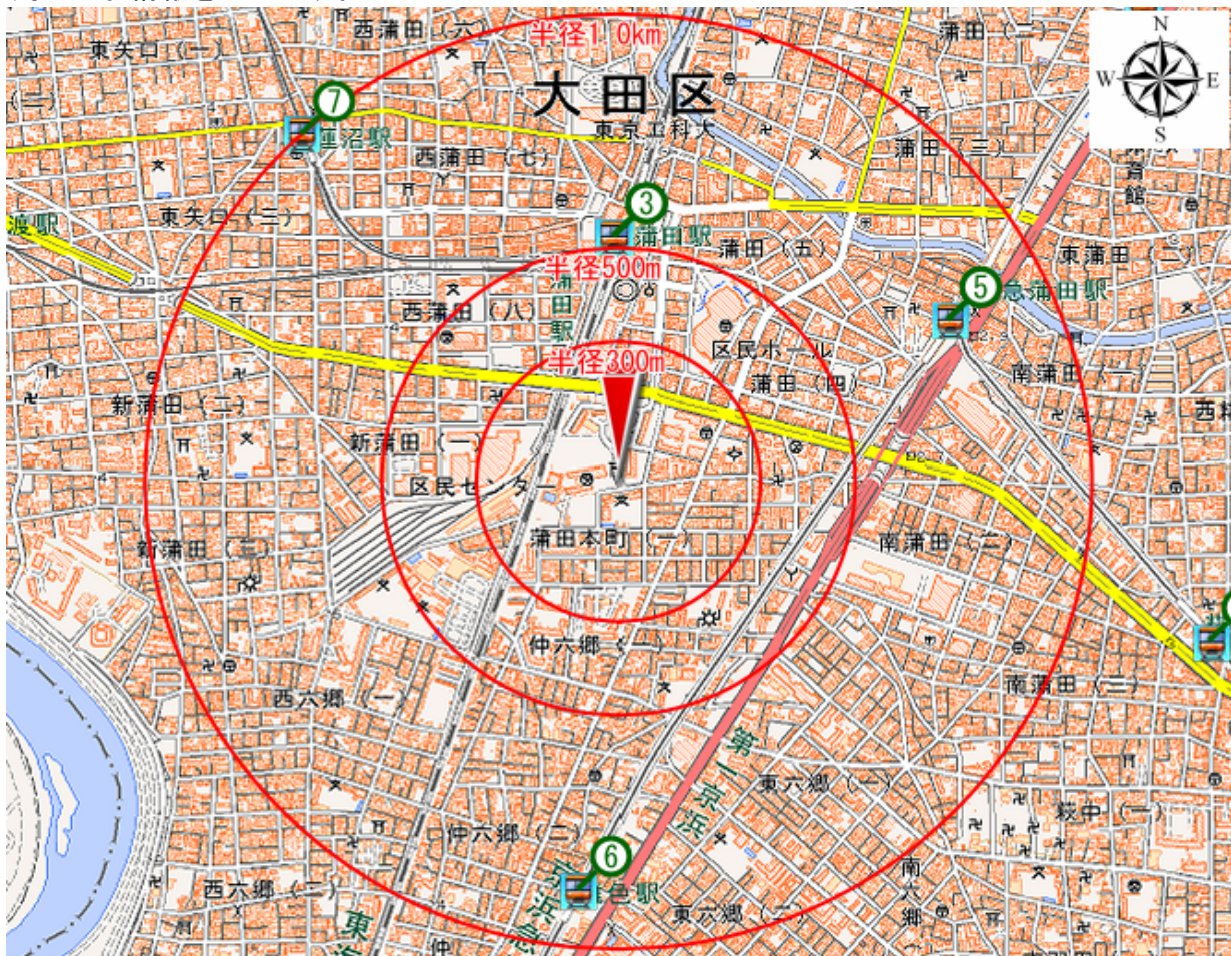

REPORT

周辺施設に関する情報のまとめ

周辺施設レポート

対象地点 大田区蒲田本町1丁目5付近

■ 作成日 2016/07/02

■ データ提供 国際航業株式会社

「周辺施設レポート」のご利用について

はじめに

第8条（準拠法および管轄裁判所）

この利用規約に関する準拠法は日本法とし、訴訟の必要が生じた場合、東京地方裁判所を第一審の専属的合意管轄裁判所とします。

以上

周辺施設に関する情報のまとめ

指定地点周辺の施設の概略情報を示します。

No.	カテゴリ	1km内件数	最寄施設名称	直線距離(m)
1	駅	6	京浜東北・根岸線蒲田	526
2	病院	4	若葉眼科病院	585
3	診療所	86	増田外科	141
4	介護	5	ベストライフ 南東京	427
5	警察署	6	蒲田警察署	386
6	消防署	2	東京消防庁蒲田消防署	410
7	幼稚園	2	蒲田ルーテル幼稚園	548
8	小学校	8	新宿小学校	27
9	中学校	2	志茂田中学校	549
10	高校	2	蒲田高等学校	92
11	大学	1	東京工科大学	787
12	金融機関	25	城南信用金庫蒲田本町支店	167
13	ショッピングモール	1	GRANDUO蒲田	568
14	百貨店	1	グランデュオ蒲田	555
15	家電店	0	ヤマダ電機テックランド大田糞谷店	1,703
16	専門店	0	東急ハンズ川崎店	3,224
17	スーパーマーケット	14	マルエツかまた店	235
18	ホームセンター	0	ホームセンターコーナン本羽田萩中店	1,693
19	ドラッグストア	3	マツモトキヨシ蒲田駅西口店	555
20	コンビニエンスストア	58	セブンイレブン大田区蒲田本町2丁目店	177

1.

周辺の駅

周辺の駅情報を示します。

下表には対象地点から近い順に10件（1.0km圏内）まで表示しています。

No.	路線名	駅名	直線距離(m)
1	京浜東北・根岸線	蒲田	526
2	東急池上線	蒲田	526
3	東急多摩川線	蒲田	526
4	京浜急行電鉄本線	京急蒲田	777
5	京浜急行電鉄空港線	京急蒲田	777
6	京浜急行電鉄本線	雑色	876
7	東急池上線	蓮沼	1,001
8	京浜急行電鉄空港線	糀谷	1,293
9	京浜急行電鉄本線	梅屋敷	1,506
10	東急多摩川線	矢口渡	1,512