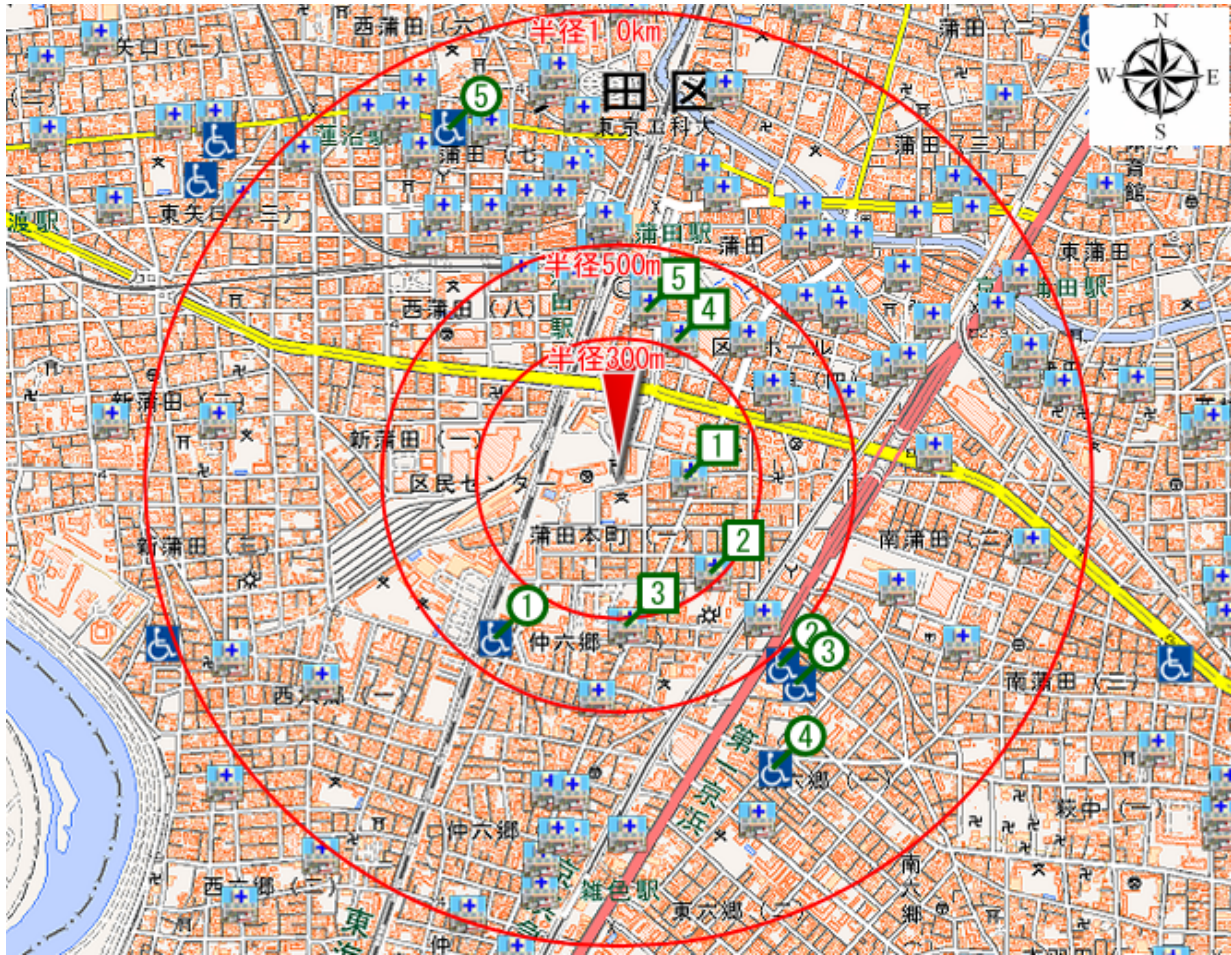

REPORT

周辺施設に関する情報のまとめ

周辺施設レポート

対象地点 大田区蒲田本町1丁目5付近

■ 作成日 2016/07/02

■ データ提供 国際航業株式会社

「周辺施設レポート」のご利用について

はじめに

1.

周辺の駅

周辺の駅情報を示します。

下表には対象地点から近い順に10件（1.0km圏内）まで表示しています。

No.	路線名	駅名	直線距離(m)
1	京浜東北・根岸線	蒲田	526
2	東急池上線	蒲田	526
3	東急多摩川線	蒲田	526
4	京浜急行電鉄本線	京急蒲田	777
5	京浜急行電鉄空港線	京急蒲田	777
6	京浜急行電鉄本線	雑色	876
7	東急池上線	蓮沼	1,001
8	京浜急行電鉄空港線	糀谷	1,293
9	京浜急行電鉄本線	梅屋敷	1,506
10	東急多摩川線	矢口渡	1,512

※No. は地図上に○数字で表しています。

<出典>

駅乗降客数データ(2015)/技研商事インターナショナル株式会社

2.

周辺の医療・介護施設

周辺の病院・診療所・介護施設などを示します。

下表には対象地点から近い順にそれぞれ5件（10km圏内）まで表示しています。

病院・診療所			
No.	施設名	診療科目・診療種別	直線距離(m)
1	増田外科	内科 胃腸科 外科 整形外科 皮膚科 肛門科 麻酔科	141
2	あいらんどクリニック	内科 整形外科 リハビリテーション科	278
3	鎌田医院	内科 皮膚科 泌尿器科	312
4	蒲田駅前クリニック（透析専）	内科 人工透析科	320
5	としこレディースクリニック	産婦人科	366

※No. は地図上に○数字で表しています。

介護施設			
No.	施設名	種別	直線距離(m)
1	ベストライフ 南東京	有料老人ホーム	427
2	大田ナーシングホーム翔裕園	老人保健施設	524
3	大田翔裕園	特別養護老人ホーム	575
4	アミーユレジデンス東六郷	有料老人ホーム	698
5	医療法人社団 森と海東京 東京蒲田病院	療養型病院	832

※No. は地図上に○数字で表しています。