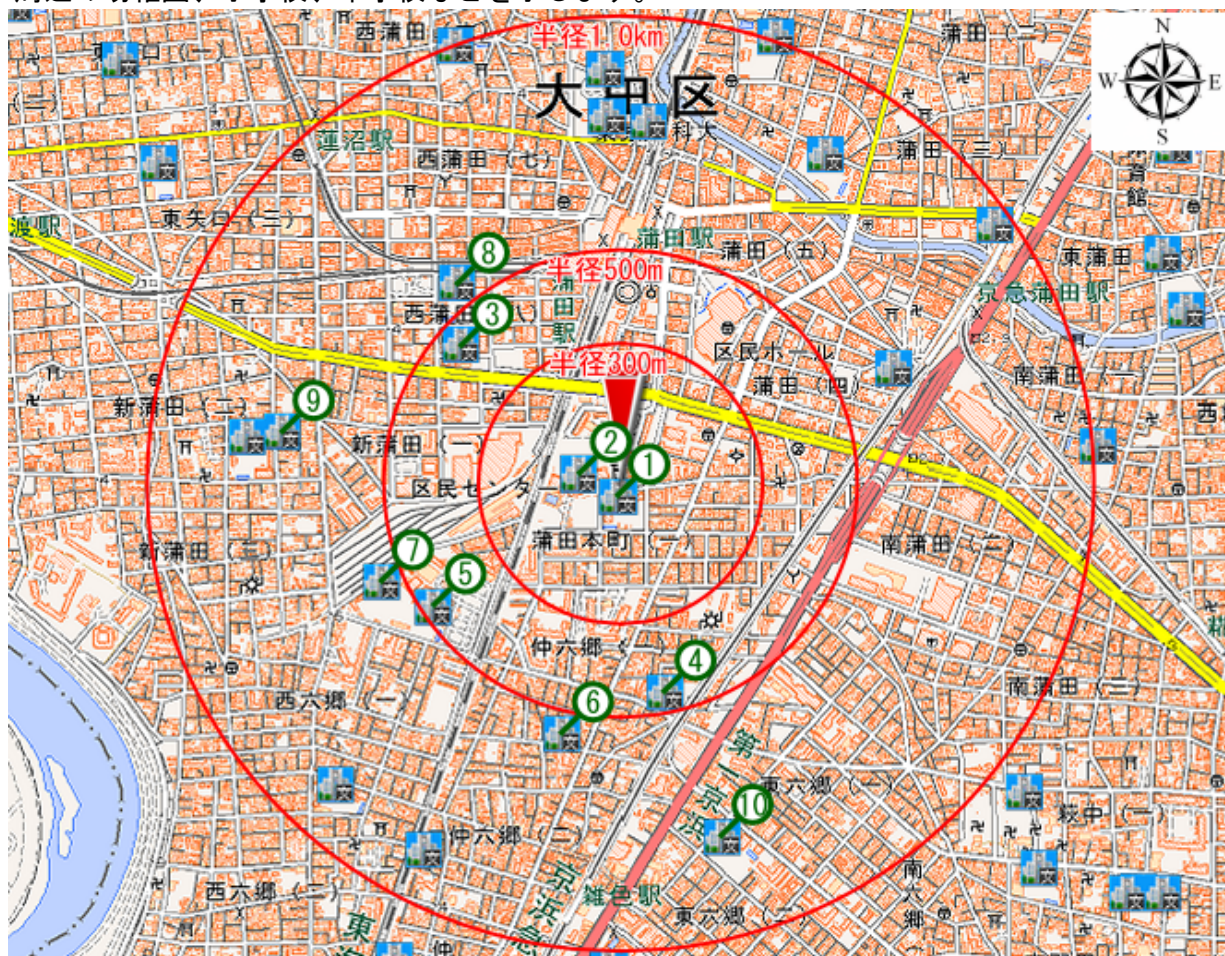

REPORT

周辺施設に関する情報のまとめ

周辺施設レポート

対象地点 大田区蒲田本町1丁目5付近

■ 作成日 2016/07/02

■ データ提供 国際航業株式会社

「周辺施設レポート」のご利用について

はじめに

<出典>

PAREA-Medical (2014), Care(2014) / 国際航業株式会社

3.

周辺の警察・消防署

周辺の警察署・交番・消防署などを示します。

下表には対象地点から近い順に10件（10km圏内）まで表示しています。

No.	カテゴリ	名称	直線距離(m)
1	警察署	蒲田警察署	386
2	消防署	東京消防庁蒲田消防署	410
3	交番	蒲田警察署蒲田駅西口交番	533
4	交番	蒲田警察署蒲田駅東口交番	591
5	消防署	矢口消防署西蒲田出張所	748
6	交番	蒲田警察署京急蒲田駅前交番	835
7	交番	蒲田警察署雑色交番	947
8	交番	蒲田警察署日の出通交番	986
9	交番	池上警察署蓮沼交番	1,020
10	交番	蒲田警察署西六郷交番	1,212

※No. は地図上に○数字で表しています。

<出典>

日本全国緯度経度付目標物POIデータ(2015)／インクリメント・ピー株式会社

4.

周辺の学校

周辺の幼稚園、小学校、中学校などを示します。

下表には対象地点から近い順に10件（1.0km圏内）まで表示しています。

No.	カテゴリ	学校名	直線距離(m)
1	小学校	新宿小学校	27
2	高校	蒲田高等学校	92
3	高校	東京実業高等学校	450
4	小学校	仲六郷小学校	454
5	小学校	志茂田小学校	474
6	幼稚園	蒲田ルーテル幼稚園	548
7	中学校	志茂田中学校	549
8	中学校	御園中学校	551
9	幼稚園	みちづか幼稚園	726
10	小学校	東六郷小学校	782

※No. は地図上に○数字で表しています。

<出典>

日本全国緯度経度付目標物POIデータ(2015)／インクリメント・ピー株式会社

周辺のショッピングセンター・ショッピングモール・百貨店などを示します。

下表には対象地点から近い順に10件（1.0km圏内）まで表示しています。

No.	カテゴリ	名称	直線距離(m)
1	百貨店	グランデュオ蒲田	555
2	駅ビル	GRANDUO蒲田	568
3	家電店	ヤマダ電機テックランド大田糞谷店	1,703
4	専門店	東急ハンズ川崎店	3,224
5	専門店	川崎ロフト	3,283
6	百貨店	川崎モアーズ	3,336
7	専門店	丸井川崎店	3,560
8	専門店	ロフト大森店	3,563
9	専門店	ロフトイトーヨーカドー川崎店	4,804
10	専門店	大井町ロフト	5,665